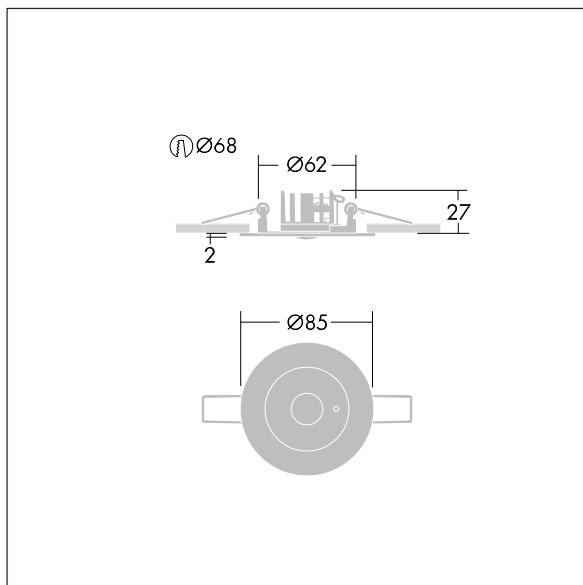

Voyager Star

96633211 VOYAGER STAR P MRCR ANT ECP WH

THORN

Voyager Star

Krachtige plafondbouw ledarmatuur voor noodverlichting, Armatuur voor centrale voeding van veiligheidslicht met individuele armatuurbewaking via Powerline in combinatie met het eBox-systeem, instelbaar niveau van veiligheidsverlichting met (geen) optiek. armatuur in permanente schakeling. Behuizing: drukgegoten aluminium, poedergelakt wit (gelijkend op RAL9016). Voorschakelapparatuur voor inbouw in plafond: (onbekend). IP20_IP40, Plafondbouwarmatuur voor plafonduitsnijding van 68 mm en plafonddiktes van 1-25 mm. Lens: polycarbonaat (PC). IP20_IP40, Plafondbouwarmatuur voor plafonduitsnijding van 68 mm en plafonddiktes van 1-25 mm. Armatuur is snel en zonder gereedschap te installeren en onderhouden. Elektrische aansluiting (230 V AC) via kabel tot 2,5 mm², lus-in/lus-uit mogelijk. Optimaal warmtebeheer met een warmteafleider. Permanente schakeling: -30°C tot +30°C, stand-by-schakeling: -30°C tot +35°C; voeding: 220-240 V AC (+/- 10%), 50-60 Hz; 176-280 V DC Geschikt voor betoninbouwbehuizing (apart te bestellen). Volledig met LEDs. Uitsparing in plafond Ø 68 mm bij plafonddikte van 1-25 mm.

Armatuurvermogen: 3,6 W
Afmetingen Ø85 x 2 mm
Gewicht: 0,45 kg

TLG_VSTR_F_MRCR_ECx_ANT_WH.jpg

TLG_VYLD_M_MRE AREA.wmf

De met een * aangeduide waarden zijn nominale waarden. Thorn maakt gebruik van beproefde componenten van toonaangevende leveranciers, maar er kunnen zich echter geïsoleerde gevallen van technologie-gerelateerde storingen van individuele LED's voordoen gedurende de nominale levensduur van het product. Internationale normen bepalen de tolerantie in de initiële flux en de aangesloten belasting op $\pm 10\%$. Tenzij anders aangegeven, gelden de waarden voor een omgevingstemperatuur van 25°C.