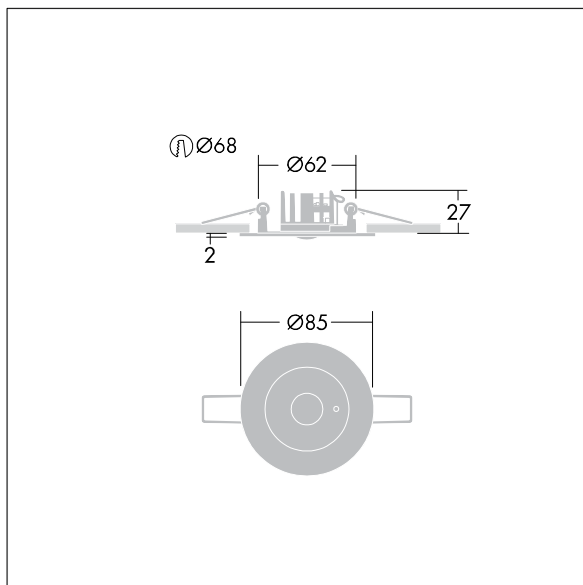

# Voyager Star

96633211 VOYAGER STAR P MRCR ANT ECP WH

THORN

## Voyager Star

Krachtige plafondbouw ledarmatuur voor noodverlichting, Armatuur voor centrale voeding van veiligheidslicht met individuele armatuurbewaking via Powerline in combinatie met het eBox-systeem, instelbaar niveau van veiligheidsverlichting met (geen) optiek. armatuur in permanente schakeling. Behuizing: drukgegoten aluminium, poedergelakt wit (gelijkend op RAL9016). Voorschakelapparatuur voor inbouw in plafond: (onbekend). IP20\_IP40, Plafondbouwarmatuur voor plafonduitsnijding van 68 mm en plafonddiktes van 1-25 mm. Lens: polycarbonaat (PC). IP20\_IP40, Plafondbouwarmatuur voor plafonduitsnijding van 68 mm en plafonddiktes van 1-25 mm. Armatuur is snel en zonder gereedschap te installeren en onderhouden. Elektrische aansluiting (230 V AC) via kabel tot 2,5 mm<sup>2</sup>, lus-in/lus-uit mogelijk. Optimaal warmtebeheer met een warmteafleider. Permanente schakeling: -30°C tot +30°C, stand-by-schakeling: -30°C tot +35°C; voeding: 220-240 V AC (+/- 10%), 50-60 Hz; 176-280 V DC Geschikt voor betoninbouwbehuizing (apart te bestellen). Volledig met LEDs. Uitsparing in plafond Ø 68 mm bij plafonddikte van 1-25 mm.

Armatuurvermogen: 3,6 W  
Afmetingen Ø85 x 2 mm  
Gewicht: 0,45 kg

TLG\_VSTR\_F\_MRCR\_ECx\_ANT\_WH.jpg

TLG\_VYLD\_M\_MRE AREA.wmf

De met een \* aangeduide waarden zijn nominale waarden. Thorn maakt gebruik van beproefde componenten van toonaangevende leveranciers, maar er kunnen zich echter geïsoleerde gevallen van technologie-gerelateerde storingen van individuele LED's voordoen gedurende de nominale levensduur van het product. Internationale normen bepalen de tolerantie in de initiële flux en de aangesloten belasting op  $\pm 10\%$ . Tenzij anders aangegeven, gelden de waarden voor een omgevingstemperatuur van 25°C.