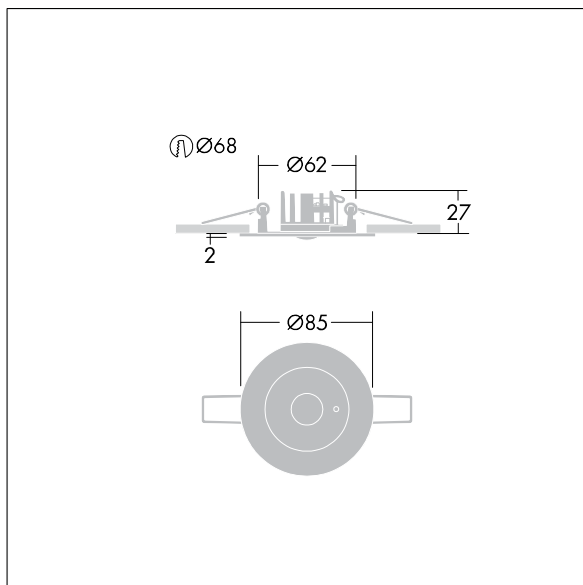

## Voyager Star

Krachtige plafondbouw ledarmatuur voor noodverlichting, Armatuur voor centrale voeding van veiligheidsverlichting met individuele armatuurbewaking via DALI (DALI-2-gecertificeerd), instelbaar niveau van veiligheidsverlichting met (geen) optiek. armatuur in permanente schakeling. Behuizing: drukgegoten aluminium, poedergelakt wit (gelijkend op RAL9016). Voorschakelapparatuur voor inbouw in plafond: (onbekend). IP20\_IP40, Plafondbouwarmatuur voor plafonduitsnijding van 68 mm en plafonddiktes van 1-25 mm. Lens: polycarbonaat (PC). IP20\_IP40, Plafondbouwarmatuur voor plafonduitsnijding van 68 mm en plafonddiktes van 1-25 mm. Armatuur is snel en zonder gereedschap te installeren en onderhouden. Elektrische aansluiting (230 V AC) via kabel tot 2,5 mm<sup>2</sup>, lus-in/lus-uit mogelijk. Optimaal warmtebeheer met een warmteafleider. Permanente schakeling: -30°C tot +30°C, stand-by-schakeling: -30°C tot +35°C; voeding: 220-240 V AC (+/- 10%), 50-60 Hz; 176-280 V DC Geschikt voor betoninbouwbehuizing (apart te bestellen). Volledig met LEDs. Uitsparing in plafond Ø 68 mm bij plafonddikte van 1-25 mm.

Armatuurvermogen: 3,7 W

Afmetingen Ø85 x 2 mm

Gewicht: 0,45 kg

TLG\_VSTR\_F\_MRCR\_ECx\_ANT\_WH.jpg

TLG\_VYLD\_M\_MRE AREA.wmf

De met een \* aangeduide waarden zijn nominale waarden. Thorn maakt gebruik van beproefde componenten van toonaangevende leveranciers, maar er kunnen zich echter geïsoleerde gevallen van technologie-gerelateerde storingen van individuele LED's voordoen gedurende de nominale levensduur van het product. Internationale normen bepalen de tolerantie in de initiële flux en de aangesloten belasting op  $\pm 10\%$ . Tenzij anders aangegeven, gelden de waarden voor een omgevingstemperatuur van 25°C.