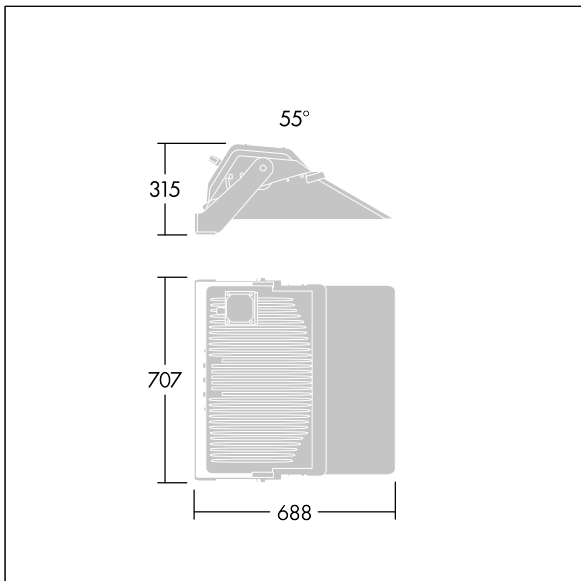

96633215 CHAMPION 264L-740 V1 VSR ANT

Champion

Een krachtige ledschijnwerper met 55° asymmetrisch lichtverdeling door 264 leds. Externe voorschakelapparatuur, apart te bestellen. elektrische Klasse I, IP66, schokweerstand: IK08. Behuizing: gegoten aluminium, poedergelakt getextureerd antraciet (gelijkend op RAL7043). Lichtkap: 4 mm dik, gehard vlak glas. Vizier: Hoogglans (reflecterend). Armatuur bevestigd met een enkele bout door een centraal gat van 22 mm of met twee bouten door gaten van 15 mm met een tussenruimte van 200 mm. Richten met een eenvoudig richtapparaat (apart te bestellen). Ideaal voor verlichting van sportvelden, stadions, pleinen en parken. Weinig flikkeringen (< 1%), geschikt voor hdtv-uitzendingen. Compleet met 4000K LED met Kleurweergave-index min.: 70.

Afmetingen 688 x 707 x 315 mm

Gewicht: 22,4 kg

Scx: 0.196 m²

TLG_CHPL_F_PERS_GLOSSY.jpg

TLG_CHPL_M_LD1.wmf

Dit product bevat een lichtbron van energie-efficiëntieklasse D.

De met een * aangeduide waarden zijn nominale waarden. Thorn maakt gebruik van beproefde componenten van toonaangevende leveranciers, maar er kunnen zich echter geïsoleerde gevallen van technologie-gerelateerde storingen van individuele LED's voordoen gedurende de nominale levensduur van het product. Internationale normen bepalen de tolerantie in de initiële flux en de aangesloten belasting op $\pm 10\%$. Tenzij anders aangegeven, gelden de waarden voor een omgevingstemperatuur van 25°C.