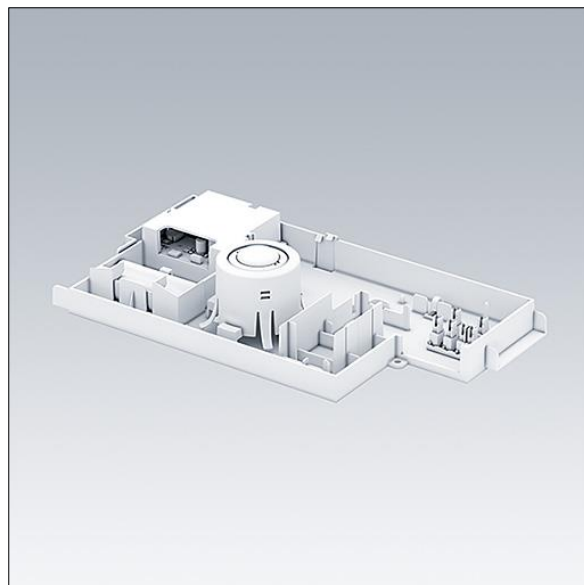

Omega Pro 2

96633188 OP2 CKIT+ E3D

THORN

Omega Pro 2

Plug-and-play accessoireset om een lege CKIT+ armatuur te veranderen in een armatuur met 3 uur noodverlichting, zelftest / adresseerbaar testsysteem en verwisselbare optieken, anti-paniek, voor vluchtwegen en accentuering.