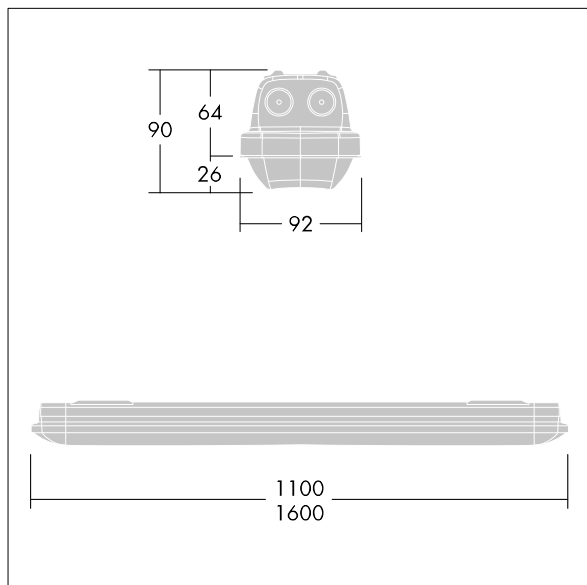

Afmetingen 1600 x 92 x 90 mm

Armatuurvermogen: 44,4 W

Lichtstroom van armatuur: 6770 lm

Lichtrendement van armatuur: 152 lm/W

Gewicht: 2,41 kg

TLG\_AQUP\_F\_PDB\_1600WD.jpg

TLG\_AQUP\_M\_LD1.wmf

De met een \* aangeduide waarden zijn nominale waarden. Thorn maakt gebruik van beproefde componenten van toonaangevende leveranciers, maar er kunnen zich echter geïsoleerde gevallen van technologie-gerelateerde storingen van individuele LED's voordoen gedurende de nominale levensduur van het product. Internationale normen bepalen de tolerantie in de initiële flux en de aangesloten belasting op  $\pm 10\%$ . Tenzij anders aangegeven, gelden de waarden voor een omgevingstemperatuur van 25°C.