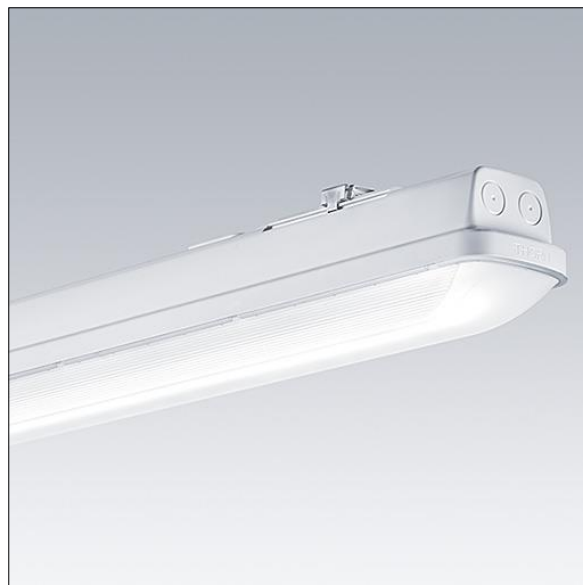

# Aquaforce Pro

THORN

92912605 AQFPRO L LED6400-840 PM WB HF TW

## Aquaforce Pro

Een IP66, stof- en vochtbestendige led-armatuur. elektronisch niet stuurbaar voorschakelapparatuur (onbekend). Met breed straalspreading, elektrische Klasse I. Overkapping: lichtgrijs polymethylmetacrylaat. Diffusor: uitstekende transmissie opaal polymethylmetacrylaat met prisma's. Gepatenteerd klemmechanisme EasyClick voor klemloze montage of diffusor. Voor opbouw- of pendelmontage. Beugels voor een snelle opbouwmontage. Geschikt voor aan het plafond of aan de muur (zowel verticaal als horizontaal). Buismontage-, pendelketting- en draagkabelkits zijn apart verkrijgbaar. Geschikt voor doorvoerbedrading met H05VV- of NYM-kabel (10A). Uitgerust met doorvoerbedradingskit. omgevingstemperatuur: -20°C tot +35°C. Compleet met 4000K LED..

Afmetingen 1600 x 92 x 90 mm

Armatuurvermogen: 44,4 W

Lichtstroom van armatuur: 6770 lm

Lichtrendement van armatuur: 152 lm/W

Gewicht: 2,41 kg

TLG\_AQUP\_F\_PDB\_1600WD.jpg

TLG\_AQUP\_M\_LD1.wmf

De met een \* aangeduide waarden zijn nominale waarden. Thorn maakt gebruik van beproefde componenten van toonaangevende leveranciers, maar er kunnen zich echter geïsoleerde gevallen van technologie-gerelateerde storingen van individuele LED's voordoen gedurende de nominale levensduur van het product. Internationale normen bepalen de tolerantie in de initiële flux en de aangesloten belasting op  $\pm 10\%$ . Tenzij anders aangegeven, gelden de waarden voor een omgevingstemperatuur van 25°C.