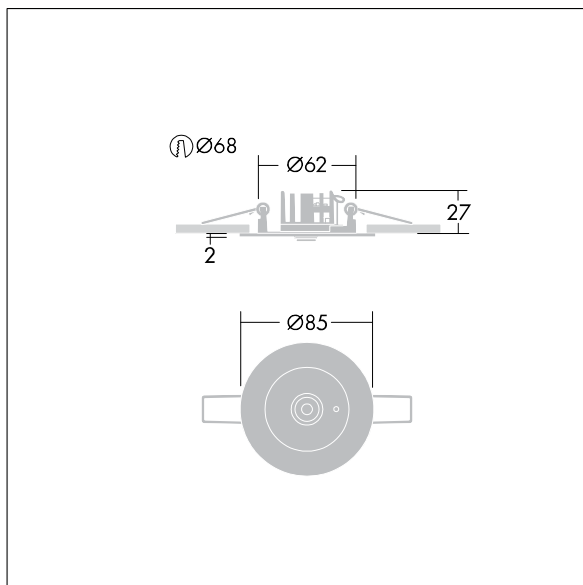

Voyager Star

92911940 VOYAGER STAR MRCR SPOT ECS SR

THORN

Voyager Star

Krachtige plafondbouw ledarmatuur voor noodverlichting, Armatuur voor centrale voeding van veiligheidslicht met individuele bewaking van de armatuur via Powerline aan het CPS-systeem, instelbaar niveau van veiligheidslicht met (geen) optiek. armatuur in permanente schakeling. Behuizing: drukgegoten aluminium, poedergelakt zilvergrijs (gelijkend op RAL9006). Voorschakelapparatuur voor inbouw in plafond: (onbekend). IP20_IP40, Plafondbouwarmatuur voor plafonduitsnijding van 68 mm en plafonddiktes van 1-25 mm. Lens: polycarbonaat (PC). IP20_IP40, Plafondbouwarmatuur voor plafonduitsnijding van 68 mm en plafonddiktes van 1-25 mm. Armatuur is snel en zonder gereedschap te installeren en onderhouden. Elektrische aansluiting (230 V AC) via kabel tot 2,5 mm², lus-in/lus-uit mogelijk. Optimaal warmtebeheer met een warmteafleider. Permanente schakeling en standbyschakeling: -10°C tot +35°C; voeding: 220-240 V AC (+/- 10%) 50-60 Hz; 176-280 V DC Geschikt voor betoninbouwbehuizing (apart te bestellen). Volledig met LEDs. Uitsparing in plafond Ø 68 mm bij plafonddikte van 1-25 mm.

Armatuurvermogen: 3,4 W

Afmetingen Ø85 x 2 mm

Gewicht: 0,3 kg

TLG_VSTR_F_MRCR_ECx_SPOT_SR.jpg

TLG_VYLD_M_MRE SPOT.wmf

De met een * aangeduide waarden zijn nominale waarden. Thorn maakt gebruik van beproefde componenten van toonaangevende leveranciers, maar er kunnen zich echter geïsoleerde gevallen van technologie-gerelateerde storingen van individuele LED's voordoen gedurende de nominale levensduur van het product. Internationale normen bepalen de tolerantie in de initiële flux en de aangesloten belasting op $\pm 10\%$. Tenzij anders aangegeven, gelden de waarden voor een omgevingstemperatuur van 25°C.