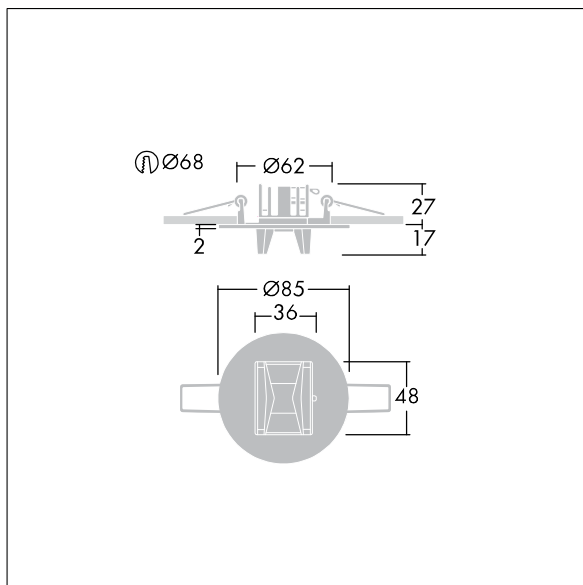

Voyager Star

92911939 VOYAGER STAR MRCR ESC ECS SR

THORN

Voyager Star

Krachtige plafondbouw ledarmatuur voor noodverlichting, Armatuur voor centrale voeding van veiligheidslicht met individuele bewaking van de armatuur via Powerline aan het CPS-systeem, instelbaar niveau van veiligheidslicht met (geen) optiek. armatuur in permanente schakeling. Behuizing: drukgegoten aluminium, poedergelakt zilvergrijs (gelijkend op RAL9006). Voorschakelapparatuur voor inbouw in plafond: (onbekend). IP20_IP40, Plafondbouwarmatuur voor plafonduitsnijding van 68 mm en plafonddiktes van 1-25 mm. Lens: polycarbonaat (PC). IP20_IP40, Plafondbouwarmatuur voor plafonduitsnijding van 68 mm en plafonddiktes van 1-25 mm. Armatuur is snel en zonder gereedschap te installeren en onderhouden. Elektrische aansluiting (230 V AC) via kabel tot 2,5 mm², lus-in/lus-uit mogelijk. Optimaal warmtebeheer met een warmteafleider. Permanente schakeling en stand-byschakeling: -10°C tot +35°C; voeding: 220-240 V AC (+/- 10%) 50-60 Hz; 176-280 V DC Geschikt voor betoninbouwbehuizing (apart te bestellen). Volledig met LEDs. Uitsparing in plafond Ø 68 mm bij plafonddikte van 1-25 mm.

Armatuurvermogen: 3,4 W

Afmetingen Ø85 x 2 mm

Gewicht: 0,34 kg

TLG_VSTR_F_MRCR_ECx_ESC_SR.jpg

TLG_VYLD_M_MRE ROUTE.wmf

De met een * aangeduide waarden zijn nominale waarden. Thorn maakt gebruik van beproefde componenten van toonaangevende leveranciers, maar er kunnen zich echter geïsoleerde gevallen van technologie-gerelateerde storingen van individuele LED's voordoen gedurende de nominale levensduur van het product. Internationale normen bepalen de tolerantie in de initiële flux en de aangesloten belasting op $\pm 10\%$. Tenzij anders aangegeven, gelden de waarden voor een omgevingstemperatuur van 25°C.