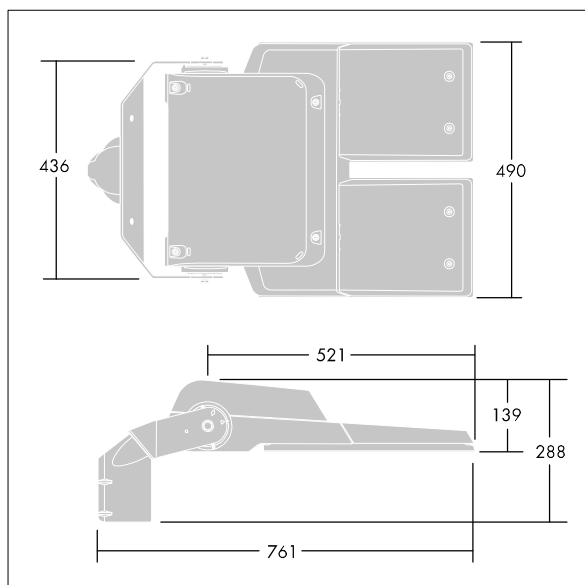

CiviTEQ

Een (onbekend) model LED-straatverlichting lantaarn met 120 LEDs, aangedreven aan 500mA met Weg & Comfort optiek. niet stuurbaar voorschakelapparatuur. elektrische Klasse II, IP66, IK08. Behuizing: gegoten aluminium, (onbekend) Lichtgrijs, 150 geschuurd, getextureerd (nagenoeg RAL 9006). Afscherming: gehard vlak glas. Schroeven: roestvrij staal, Ecolubric® behandeld. Compleet met 4000K LED.

Afmetingen 761 x 490 x 139 mm

Armatuurvermogen: 177 W

Lichtstroom van armatuur: 28982 lm

Lichtrendement van armatuur: 164 lm/W

Gewicht: 18,43 kg

Scx: 0.063 m²

TLG_CTEQ_F_XL.jpg

TLG_CETQ_M_CQ XL.wmf