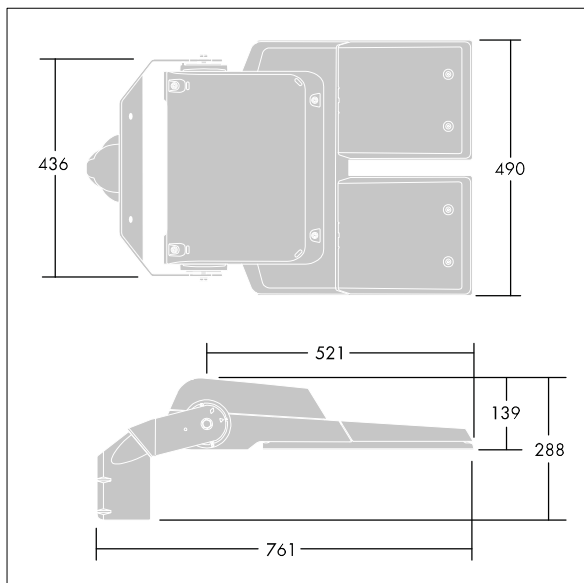

CivITEQ

Een (onbekend) model LED-straatverlichting lantaarn met 120 LEDs, aangedreven aan 500mA met Weg & Comfort optiek. niet stuurbaar voorschakelapparatuur. elektrische Klasse II, IP66, IK08. Behuizing: gegoten aluminium, (onbekend) Lichtgrijs, 150 geschuurd, getextureerd (nagenoeg RAL 9006). Afscherming: gehard vlak glas. Schroeven: roestvrij staal, Ecolubric® behandeld. Compleet met 4000K LED.

Afmetingen 761 x 490 x 139 mm
 Armatuurvermogen: 177 W
 Lichtstroom van armatuur: 28982 lm
 Lichtrendement van armatuur: 164 lm/W
 Gewicht: 18,43 kg
 Scx: 0.063 m²

TLG_CTEQ_F_XL.jpg

TLG_CETQ_M_CQ XL.wmf