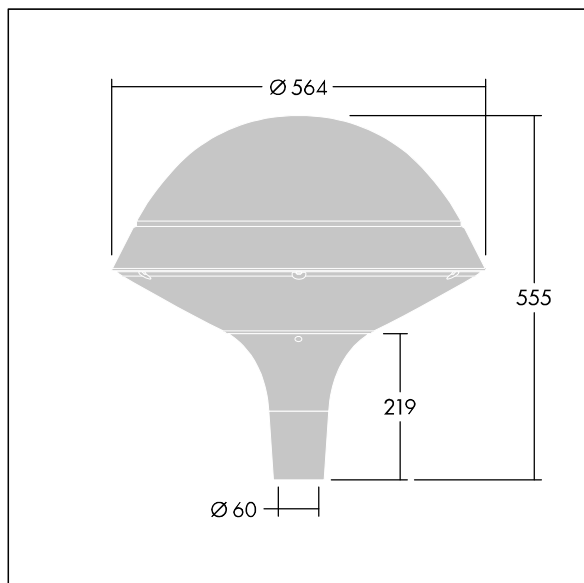

Plurio

Plurio Direct: een decoratieve ledlantaarn voor paaltopmontage met radiaal symmetrisch lichtverdeling. Converter met 18 leds, voeding 500mA. elektrische Klasse I, IP66, IK08. Basis: gegoten aluminium, poedergelakt zilvergrijs. Kap: rond vorm, aluminium, getextureerd {Canopy Color}. Diffusor: uv-bestendig transparant polycarbonaat (PC) met prisma's om verblinding te voorkomen. Direct, optiek met lens, ingebouwde reflector. Uitgerust met een 50% vermogensreductie circuit, effectieve 3 uur vóór en 5 uur na een berekende middernacht. Het kan worden uitgeschakeld bij de installatie d.m.v. een gemakkelijk toegankelijke interne switch. Compleet met 4000K LED. Opzetmontage naar Ø60mm kolom.

Opwaartse lichtstraling minder dan 1 %.

Afmetingen Ø564 x 555 mm

Armatuurvermogen: 28 W

Lichtstroom van armatuur: 3538 lm

Lichtrendement van armatuur: 126 lm/W

Gewicht: 9,5 kg

Scx: 0.191 m²

TLG_PLRL_F_DRC_GY.jpg