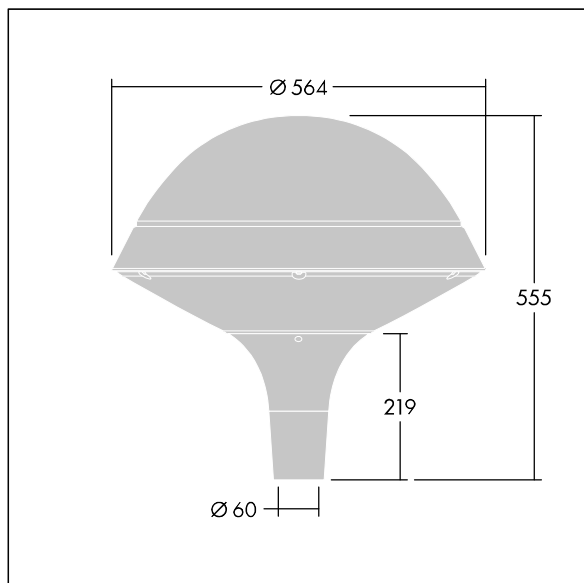

### Plurio

Plurio Direct: een decoratieve ledlantaarn voor paaltopmontage met radiaal symmetrisch lichtverdeling. Converter met 18 leds, voeding 500mA. elektrische Klasse I, IP66, IK08. Basis: gegoten aluminium, poedergelakt zilvergrijs. Kap: rond vorm, aluminium, getextureerd {Canopy Color}. Diffusor: uv-bestendig transparant polycarbonaat (PC) met prisma's om verblinding te voorkomen. Direct, optiek met lens, ingebouwde reflector. Uitgerust met een 50% vermogensreductie circuit, effectieve 3 uur vóór en 5 uur na een berekende middernacht. Het kan worden uitgeschakeld bij de installatie d.m.v. een gemakkelijk toegankelijke interne switch. Compleet met 4000K LED. Opzetmontage naar Ø60mm kolom.

Opwaartse lichtstraling minder dan 1 %.

Afmetingen Ø564 x 555 mm

Armatuurvermogen: 28 W

Lichtstroom van armatuur: 3538 lm

Lichtrendement van armatuur: 126 lm/W

Gewicht: 9,5 kg

Scx: 0.191 m<sup>2</sup>

TLG\_PLRL\_F\_DRC\_GY.jpg