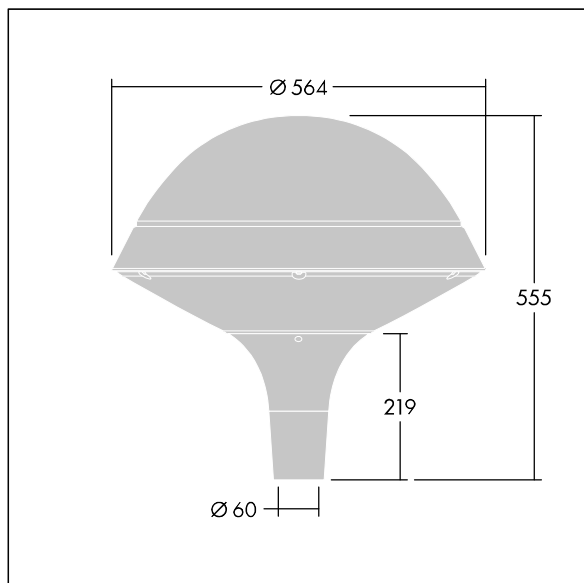

### Plurio

Plurio Direct: een decoratieve ledlantaarn voor paaltopmontage met radiaal symmetrisch lichtverdeling. Converter met 18 leds, voeding 350mA. elektrische Klasse I, IP66, IK08. Basis: gegoten aluminium, poedergelakt zilvergrijs. Kap: rond vorm, aluminium, getextureerd {Canopy Color}. Diffusor: uv-bestendig transparant polycarbonaat (PC) met prisma's om verblinding te voorkomen. Direct, optiek met lens, ingebouwde reflector. Uitgerust met een 50% vermogensreductie circuit, effectieve 3 uur vóór en 5 uur na een berekende middernacht. Het kan worden uitgeschakeld bij de installatie d.m.v. een gemakkelijk toegankelijke interne switch. Compleet met 4000K LED. Opzetmontage naar Ø60mm kolom.

Opwaartse lichtstraling minder dan 1 %.

Afmetingen Ø564 x 555 mm

Armatuurvermogen: 21 W

Lichtstroom van armatuur: 2577 lm

Lichtrendement van armatuur: 123 lm/W

Gewicht: 9,5 kg

Scx: 0.191 m<sup>2</sup>

TLG\_PLRL\_F\_DRC\_GY.jpg