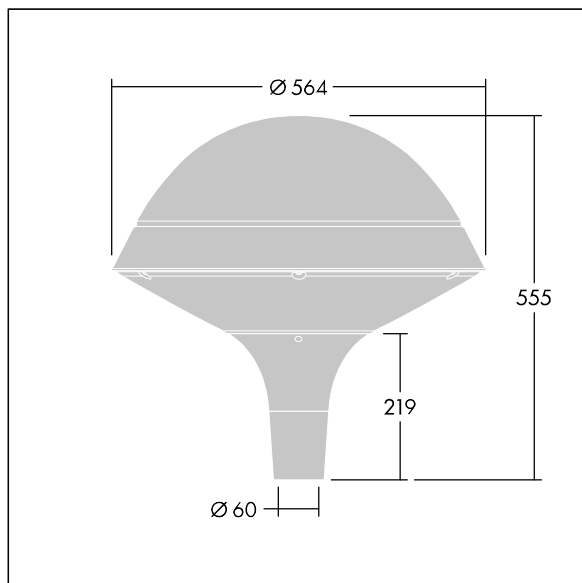

Plurio

Plurio Direct: een decoratieve ledlantaarn voor paaltopmontage met radiaal symmetrisch lichtverdeling. Converter met 18 leds, voeding 350mA. elektrische Klasse I, IP66, IK08. Basis: gegoten aluminium, poedergelakt zilvergrijs. Kap: rond vorm, aluminium, getextureerd {Canopy Color}. Diffusor: uv-bestendig transparant polycarbonaat (PC) met prisma's om verblinding te voorkomen. Direct, optiek met lens, ingebouwde reflector. Uitgerust met een 50% vermogensreductie circuit, effectieve 3 uur vóór en 5 uur na een berekende middernacht. Het kan worden uitgeschakeld bij de installatie d.m.v. een gemakkelijk toegankelijke interne switch. Compleet met 4000K LED. Opzetmontage naar Ø60mm kolom.

Opwaartse lichtstraling minder dan 1 %.

Afmetingen Ø564 x 555 mm

Armatuurvermogen: 21 W

Lichtstroom van armatuur: 2577 lm

Lichtrendement van armatuur: 123 lm/W

Gewicht: 9,5 kg

Scx: 0.191 m²

TLG_PLRL_F_DRC_GY.jpg