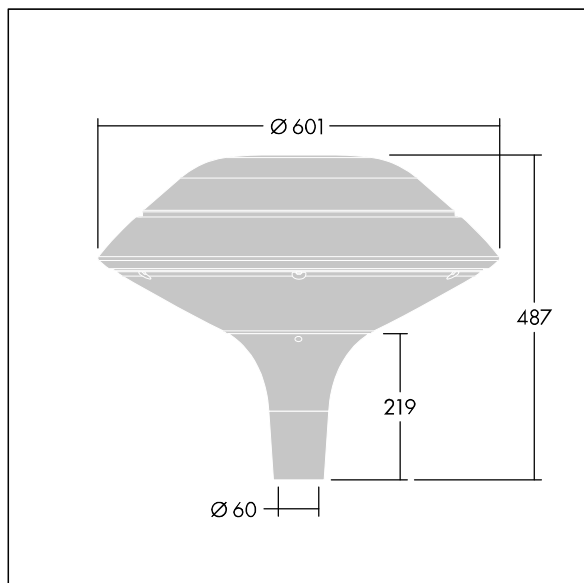

ISO 9223 C5			IP66	IK08					T _a 25
----------------	--	--	------	------	--	--	--	--	-------------------

Plurio

Plurio Direct: een decoratieve ledlantaarn voor paaltopmontage met radiaal symmetrisch lichtverdeling. Converter met 18 leds, voeding 1,05A. elektrische Klasse II, IP66, IK08. Basis: gegoten aluminium, poedergelakt zilvergrijs. Kap: vlak vorm, aluminium, getextureerd {Canopy Color}. Diffusor: uv-bestendig transparant polycarbonaat (PC) met prisma's om verblinding te voorkomen. Direct, optiek met lens, ingebouwde reflector. Uitgerust met een 50% vermogensreductie circuit, effectieve 3 uur vóór en 5 uur na een berekende middernacht. Het kan worden uitgeschakeld bij de installatie d.m.v. een gemakkelijk toegankelijke interne switch. Compleet met 4000K LED. Opzetmontage naar Ø60mm kolom.

Opwaartse lichtstraling minder dan 1 %.

Afmetingen Ø601 x 487 mm

Armatuurvermogen: 60 W

Lichtstroom van armatuur: 6645 lm

Lichtrendement van armatuur: 111 lm/W

Gewicht: 11 kg

Scx: 0.167 m²

TLG_PLRL_F_DFC_GY.jpg