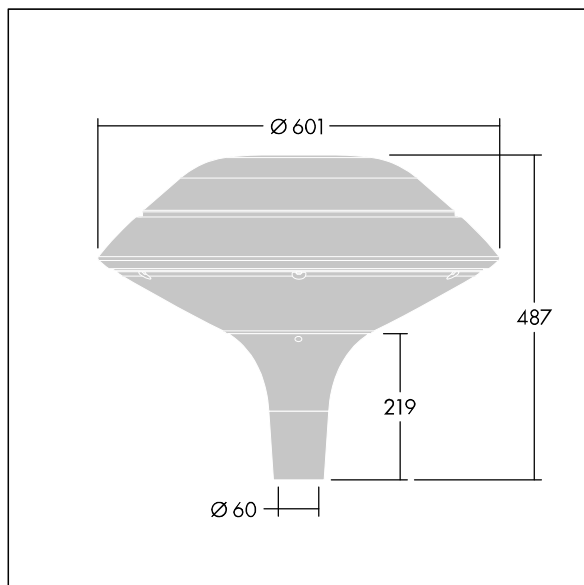

ISO 9223 C5			IP66	IK08					T _a 25
----------------	--	--	------	------	--	--	--	--	-------------------

Plurio

Plurio Direct: een decoratieve ledlantaarn voor paaltopmontage met radiaal symmetrisch lichtverdeling. Converter met 18 leds, voeding 1,05A. elektrische Klasse I, IP66, IK08. Basis: gegoten aluminium, poedergelakt zilvergrijs. Kap: vlak vorm, aluminium, getextureerd {Canopy Color}. Diffusor: uv-bestendig transparant polycarbonaat (PC) met prisma's om verblinding te voorkomen. Direct, optiek met lens, ingebouwde reflector. Uitgerust met een 50% vermogensreductie circuit, effectieve 3 uur vóór en 5 uur na een berekende middernacht. Het kan worden uitgeschakeld bij de installatie d.m.v. een gemakkelijk toegankelijke interne switch. Compleet met 4000K LED. Opzetmontage naar Ø60mm kolom.

Opwaartse lichtstraling minder dan 1 %.

Afmetingen Ø601 x 487 mm

Armatuurvermogen: 60 W

Lichtstroom van armatuur: 6645 lm

Lichtrendement van armatuur: 111 lm/W

Gewicht: 11 kg

Scx: 0.167 m²

TLG_PLRL_F_DFC_GY.jpg