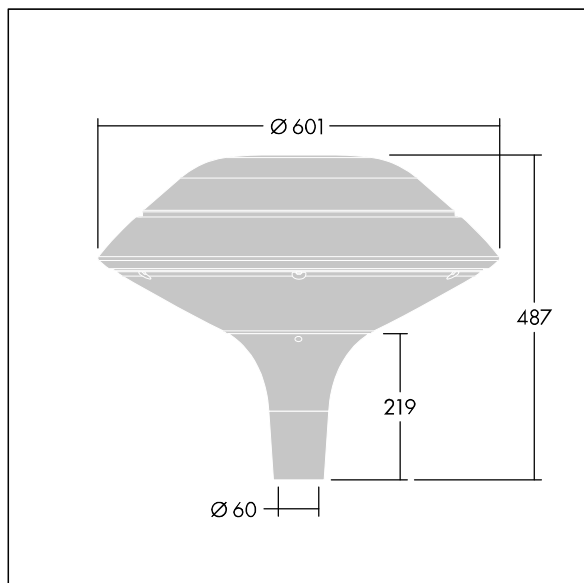

Plurio

Plurio Direct: een decoratieve ledlantaarn voor paaltopmontage met radiaal symmetrisch lichtverdeling. Converter met 18 leds, voeding 700mA. elektrische Klasse II, IP66, IK08. Basis: gegoten aluminium, poedergelakt zilvergrijs. Kap: vlak vorm, aluminium, getextureerd {Canopy Color}. Diffusor: uv-bestendig transparant polycarbonaat (PC) met prisma's om verblinding te voorkomen. Direct, optiek met lens, ingebouwde reflector. Uitgerust met een 50% vermogensreductie circuit, effectieve 3 uur vóór en 5 uur na een berekende middernacht. Het kan worden uitgeschakeld bij de installatie d.m.v. een gemakkelijk toegankelijke interne switch. Compleet met 4000K LED. Opzetmontage naar Ø60mm kolom.

Opwaartse lichtstraling minder dan 1 %.

Afmetingen Ø601 x 487 mm

Armatuurvermogen: 39 W

Lichtstroom van armatuur: 4724 lm

Lichtrendement van armatuur: 121 lm/W

Gewicht: 11 kg

Scx: 0.167 m²

TLG_PLRL_F_DFC_GY.jpg