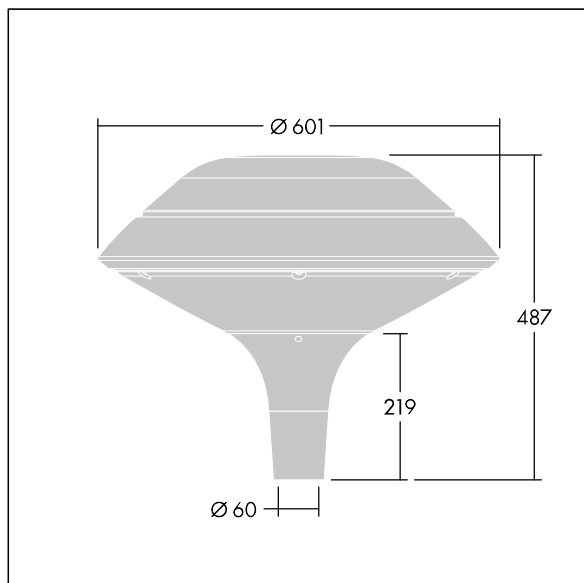

### Plurio

Plurio Direct: een decoratieve ledlantaarn voor paaltopmontage met radiaal symmetrisch lichtverdeling. Converter met 18 leds, voeding 350mA. elektrische Klasse II, IP66, IK08. Basis: gegoten aluminium, poedergelakt zilvergrijs. Kap: vlak vorm, aluminium, getextureerd {Canopy Color}. Diffusor: uv-bestendig transparant polycarbonaat (PC) met prisma's om verblinding te voorkomen. Direct, optiek met lens, ingebouwde reflector. Uitgerust met een 50% vermogensreductie circuit, effectieve 3 uur vóór en 5 uur na een berekende middernacht. Het kan worden uitgeschakeld bij de installatie d.m.v. een gemakkelijk toegankelijke interne switch. Compleet met 4000K LED. Opzetmontage naar Ø60mm kolom.

Opwaartse lichtstraling minder dan 1 %.

Afmetingen Ø601 x 487 mm

Armatuurvermogen: 21 W

Lichtstroom van armatuur: 2577 lm

Lichtrendement van armatuur: 123 lm/W

Gewicht: 11 kg

Scx: 0.167 m<sup>2</sup>

TLG\_PLRL\_F\_DFC\_GY.jpg