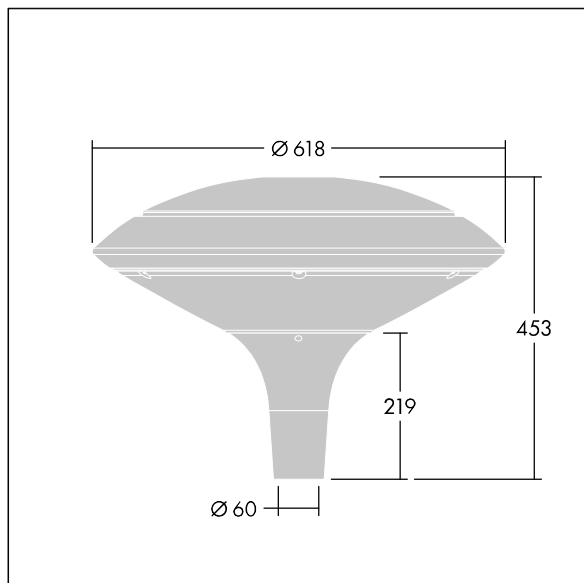

### Plurio

Plurio Indirect: een decoratieve ledlantaarn voor paaltopmontage met radiaal symmetrisch lichtverdeling. Converter met 24 leds, voeding 700mA. elektrische Klasse II, IP66, IK08. Basis: gegoten aluminium, poedergelakt antraciet (gelijkend op RAL7043). Kap: schijf vorm, aluminium, getextureerd {Canopy Color}. Diffusor: uv-bestendig transparant polycarbonaat (PC) met prisma's om verblinding te voorkomen. Indirect, optiek met reflector. Compleet met NightTune leds, 2200 - 4000 K. Opzetmontage naar Ø60mm kolom.

Opwaartse lichtstraling minder dan 1 %.

Afmetingen Ø618 x 453 mm

Armatuurvermogen: 51 W

Lichtstroom van armatuur: 5386 lm

Lichtrendement van armatuur: 106 lm/W

Gewicht: 11 kg

Scx: 0.151 m<sup>2</sup>

TLG\_PLRL\_F\_IDC\_ANT.jpg