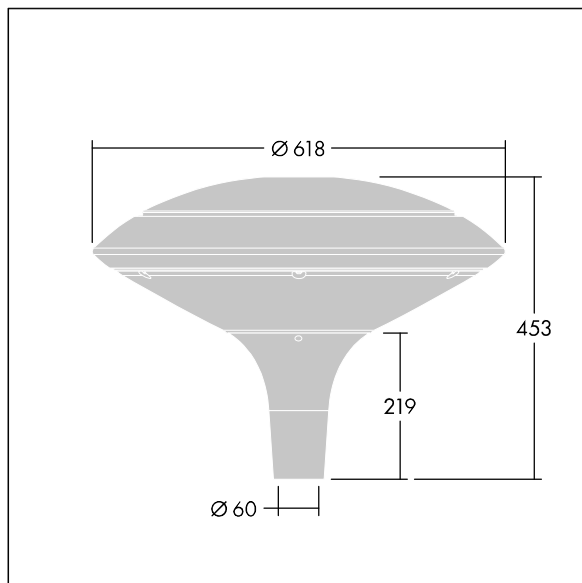

TLG_PLRL_M_IDC_T60.wmf

Dit product bevat een lichtbron van energie-efficiëntieklasse D.

De met een * aangeduide waarden zijn nominale waarden. Thorn maakt gebruik van beproefde componenten van toonaangevende leveranciers, maar er kunnen zich echter geïsoleerde gevallen van technologie-gerelateerde storingen van individuele LED's voordoen gedurende de nominale levensduur van het product. Internationale normen bepalen de tolerantie in de initiële flux en de aangesloten belasting op ± 10%. Tenzij anders aangegeven, gelden de waarden voor een omgevingstemperatuur van 25°C.

De producten van Thorn Lighting worden permanent verder ontwikkeld. We behouden ons het recht voor om zonder verdere publicatie technische of vormelijke wijzigingen aan onze producten aan te brengen.

© Thorn Lighting