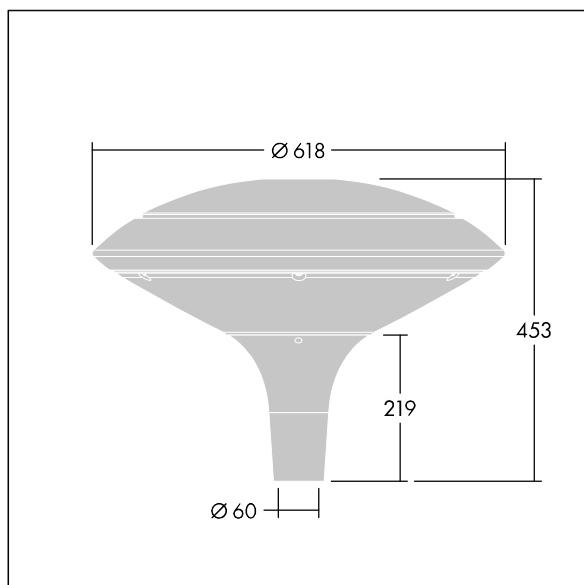

Plurio

THORN

96668638 PLI D 24L50-722-40 R/S T60 CL1 ANT

Plurio

Plurio Indirect: een decoratieve ledlantaarn voor paaltopmontage met radiaal symmetrisch lichtverdeling. Converter met 24 leds, voeding 500mA. elektrische Klasse I, IP66, IK08. Basis: gegoten aluminium, poedergelakt antraciet (gelijkend op RAL7043). Kap: schijf vorm, aluminium, getextureerd {Canopy Color}. Diffusor: uv-bestendig transparant polycarbonaat (PC) met prisma's om verblinding te voorkomen. Indirect, optiek met reflector. Compleet met NightTune leds, 2200 - 4000 K. Opzetmontage naar Ø60mm kolom.

Opwaartse lichtstraling minder dan 1 %.

Afmetingen Ø618 x 453 mm

Armatuurvermogen: 36 W

Lichtstroom van armatuur: 3932 lm

Lichtrendement van armatuur: 109 lm/W

Gewicht: 11 kg

Scx: 0.151 m²

TLG_PLRL_F_IDC_ANT.jpg