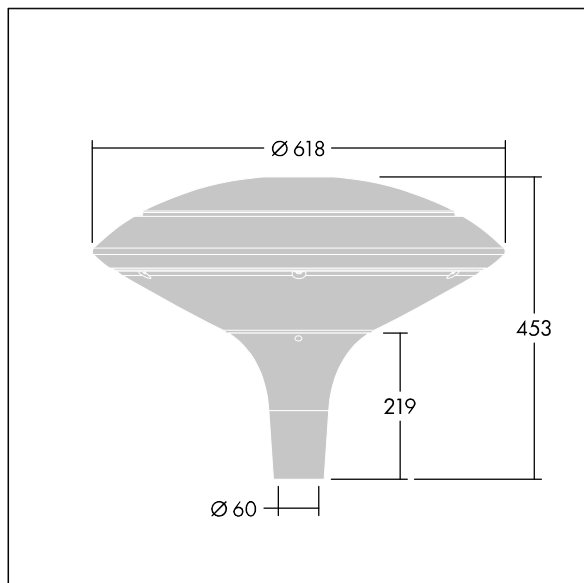

TLG_PLRL_M_IDC_T60.wmf

Dit product bevat een lichtbron van energie-efficiëntieklasse D.

De met een * aangeduide waarden zijn nominale waarden. Thorn maakt gebruik van beproefde componenten van toonaangevende leveranciers, maar er kunnen zich echter geïsoleerde gevallen van technologie-gerelateerde storingen van individuele LED's voordoen gedurende de nominale levensduur van het product. Internationale normen bepalen de tolerantie in de initiële flux en de aangesloten belasting op ± 10%. Tenzij anders aangegeven, gelden de waarden voor een omgevingstemperatuur van 25°C.

De producten van Thorn Lighting worden permanent verder ontwikkeld. We behouden ons het recht voor om zonder verdere publicatie technische of vormelijke wijzigingen aan onze producten aan te brengen.

© Thorn Lighting