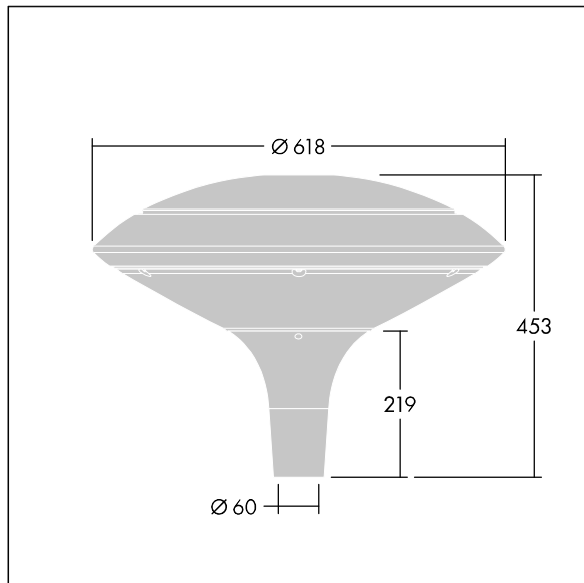

TLG_PLRL_M_IDC_T60.wmf

Dit product bevat een lichtbron van energie-efficiëntieklasse D.

De met een * aangeduide waarden zijn nominale waarden. Thorn maakt gebruik van beproefde componenten van toonaangevende leveranciers, maar er kunnen zich echter geïsoleerde gevallen van technologie-gerelateerde storingen van individuele LED's voordoen gedurende de nominale levensduur van het product. Internationale normen bepalen de tolerantie in de initiële flux en de aangesloten belasting op ± 10%. Tenzij anders aangegeven, gelden de waarden voor een omgevingstemperatuur van 25°C.

De producten van Thorn Lighting worden permanent verder ontwikkeld. We behouden ons het recht voor om zonder verdere publicatie technische of vormelijke wijzigingen aan onze producten aan te brengen.

© Thorn Lighting