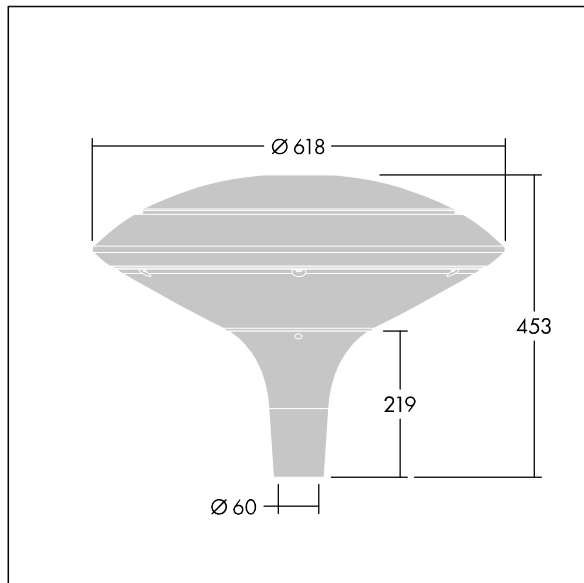

Plurio

THORN

96668636 PLI D 24L35-722-40 R/S T60 CL1 ANT

Plurio

Plurio Indirect: een decoratieve ledlantaarn voor paaltopmontage met radiaal symmetrisch lichtverdeling. Converter met 24 leds, voeding 350mA. elektrische Klasse I, IP66, IK08. Basis: gegoten aluminium, poedergelakt antraciet (gelijkend op RAL7043). Kap: schijf vorm, aluminium, getextureerd {Canopy Color}. Diffusor: uv-bestendig transparant polycarbonaat (PC) met prisma's om verblinding te voorkomen. Indirect, optiek met reflector. Compleet met NightTune leds, 2200 - 4000 K. Opzetmontage naar Ø60mm kolom.

Opwaartse lichtstraling minder dan 1 %.

Afmetingen Ø618 x 453 mm
Armatuurvermogen: 26 W
Lichtstroom van armatuur: 2973 lm
Lichtrendement van armatuur: 114 lm/W
Gewicht: 11 kg
Scx: 0.151 m²

TLG_PLRL_F_IDC_ANT.jpg