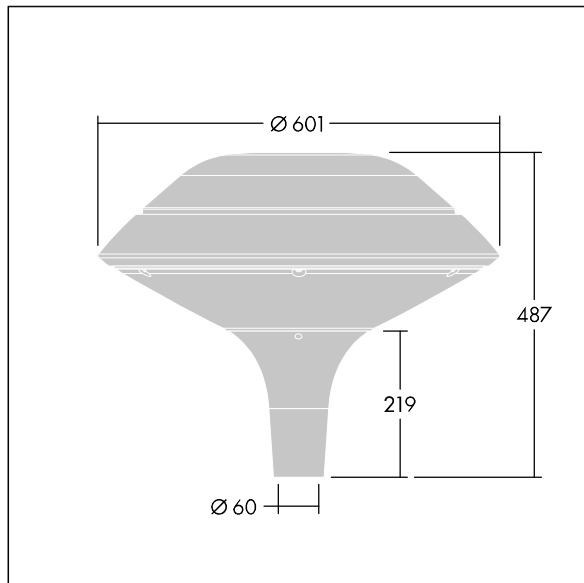

Plurio

THORN

96668620 PLI F 24L70-722-40 R/S T60 CL1 ANT

ISO 9223 C5		IP66 IK08					T _a 25
----------------	--	-----------	--	--	--	--	-------------------

Plurio

Plurio Indirect: een decoratieve ledlantaarn voor paaltopmontage met radiaal symmetrisch lichtverdeling. Converter met 24 leds, voeding 700mA. elektrische Klasse I, IP66, IK08. Basis: gegoten aluminium, poedergelakt antraciet (gelijkend op RAL7043). Kap: vlak vorm, aluminium, getextureerd {Canopy Color}. Diffusor: uv-bestendig transparant polycarbonaat (PC) met prisma's om verblinding te voorkomen. Indirect, optiek met reflector. Compleet met NightTune leds, 2200 - 4000 K. Opzetmontage naar Ø60mm kolom.

Opwaartse lichtstraling minder dan 1 %.

Afmetingen Ø601 x 487 mm
Armatuurvermogen: 51 W
Lichtstroom van armatuur: 5386 lm
Lichtrendement van armatuur: 106 lm/W
Gewicht: 11 kg
Scx: 0.167 m²

TLG_PLRL_F_IFC_ANT.jpg