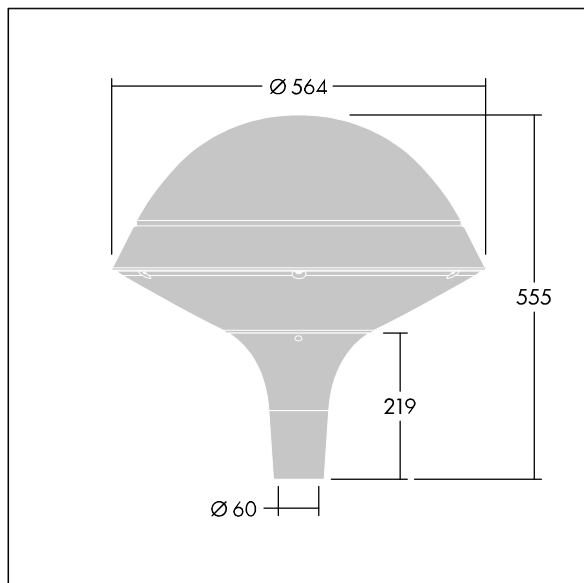

Plurio

Plurio Indirect: een decoratieve ledlantaarn voor paaltopmontage met radiaal symmetrisch lichtverdeling. Converter met 24 leds, voeding 500mA. elektrische Klasse I, IP66, IK08. Basis: gegoten aluminium, poedergelakt antraciet (gelijkend op RAL7043). Kap: rond vorm, aluminium, getextureerd {Canopy Color}. Diffusor: uv-bestendig transparant polycarbonaat (PC) met prisma's om verblinding te voorkomen. Indirect, optiek met reflector. Compleet met NightTune leds, 2200 - 4000 K. Opzetmontage naar Ø60mm kolom.

Opwaartse lichtstraling minder dan 1 %.

Afmetingen Ø564 x 555 mm
 Armatuurvermogen: 36 W
 Lichtstroom van armatuur: 3932 lm
 Lichtrendement van armatuur: 109 lm/W
 Gewicht: 9,5 kg
 Scx: 0.191 m²

TLG_PLRL_F_IRC_ANT.jpg