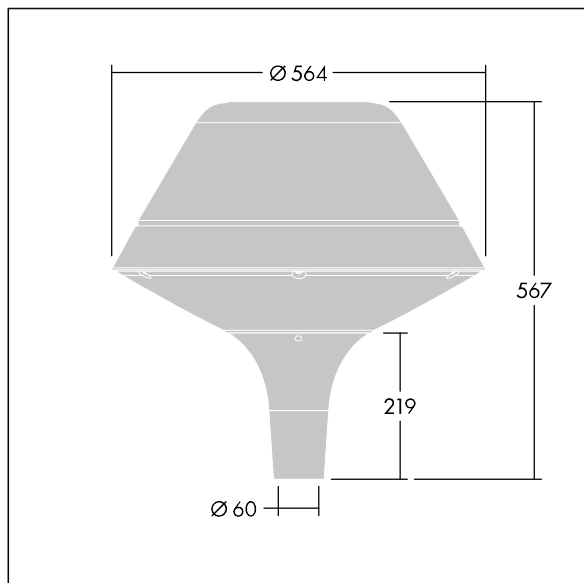

TLG_PLRL_M_IOC_T60.wmf

Dit product bevat een lichtbron van energie-efficiëntieklasse D.

De met een * aangeduide waarden zijn nominale waarden. Thorn maakt gebruik van beproefde componenten van toonaangevende leveranciers, maar er kunnen zich echter geïsoleerde gevallen van technologie-gerelateerde storingen van individuele LED's voordoen gedurende de nominale levensduur van het product. Internationale normen bepalen de tolerantie in de initiële flux en de aangesloten belasting op ± 10%. Tenzij anders aangegeven, gelden de waarden voor een omgevingstemperatuur van 25°C.

De producten van Thorn Lighting worden permanent verder ontwikkeld. We behouden ons het recht voor om zonder verdere publicatie technische of vormelijke wijzigingen aan onze producten aan te brengen.

© Thorn Lighting