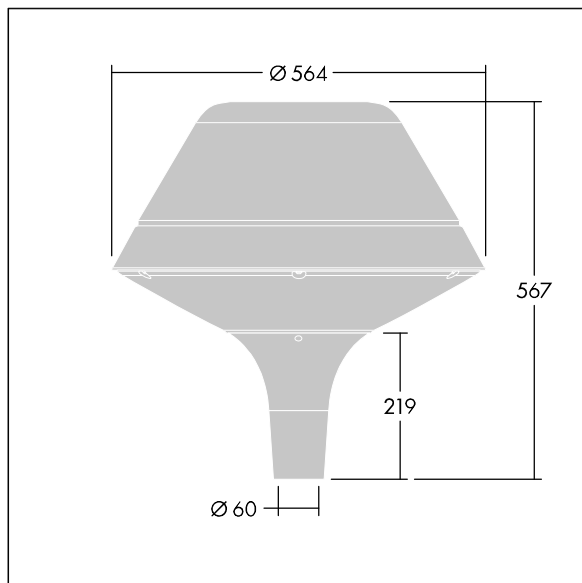

Plurio

Plurio Indirect: een decoratieve ledlantaarn voor paaltopmontage met radiaal symmetrisch lichtverdeling. Converter met 24 leds, voeding 500mA. elektrische Klasse II, IP66, IK08. Basis: gegoten aluminium, poedergelakt antraciet (gelijkend op RAL7043). Kap: origineel vorm, aluminium, getextureerd {Canopy Color}. Diffusor: uv-bestendig transparant polycarbonaat (PC) met prisma's om verblinding te voorkomen. Indirect, optiek met reflector. Compleet met NightTune leds, 2200 - 4000 K. Opzetmontage naar Ø60mm kolom.

Opwaartse lichtstraling minder dan 1 %.

Afmetingen Ø564 x 567 mm

Armatuurvermogen: 36 W

Lichtstroom van armatuur: 3932 lm

Lichtrendement van armatuur: 109 lm/W

Gewicht: 9,5 kg

Scx: 0.199 m²

TLG_PLRL_F_IOC_ANT.jpg