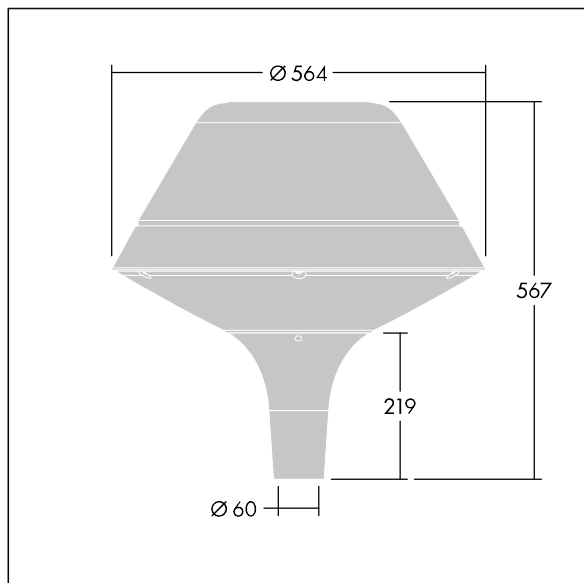

Plurio

Plurio Indirect: een decoratieve ledlantaarn voor paaltopmontage met radiaal symmetrisch lichtverdeling. Converter met 24 leds, voeding 500mA. elektrische Klasse II, IP66, IK08. Basis: gegoten aluminium, poedergelakt antraciet (gelijkend op RAL7043). Kap: origineel vorm, aluminium, getextureerd {Canopy Color}. Diffusor: uv-bestendig transparant polycarbonaat (PC) met prisma's om verblinding te voorkomen. Indirect, optiek met reflector. Compleet met NightTune leds, 2200 - 4000 K. Opzetmontage naar Ø60mm kolom.

Opwaartse lichtstraling minder dan 1 %.

Afmetingen Ø564 x 567 mm
 Armatuurvermogen: 36 W
 Lichtstroom van armatuur: 3932 lm
 Lichtrendement van armatuur: 109 lm/W
 Gewicht: 9,5 kg
 Scx: 0.199 m²

TLG_PLRL_F_IOC_ANT.jpg