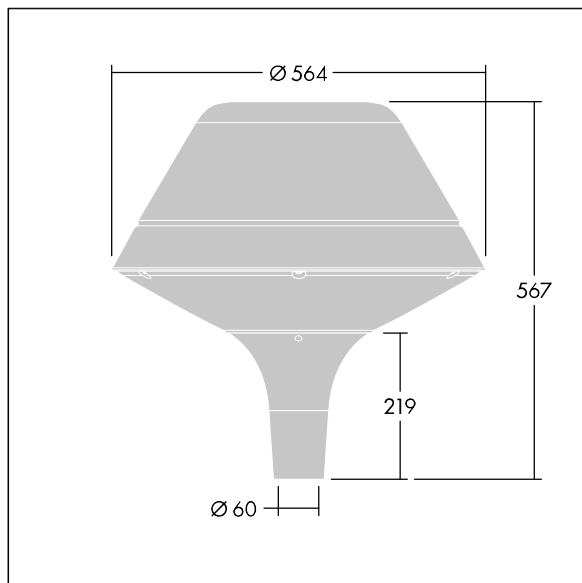

Plurio

Plurio Indirect: een decoratieve ledlantaarn voor paaltopmontage met radiaal symmetrisch lichtverdeling. Converter met 24 leds, voeding 500mA. elektrische Klasse I, IP66, IK08. Basis: gegoten aluminium, poedergelakt antraciet (gelijkend op RAL7043). Kap: origineel vorm, aluminium, getextureerd {Canopy Color}. Diffusor: uv-bestendig transparant polycarbonaat (PC) met prisma's om verblinding te voorkomen. Indirect, optiek met reflector. Compleet met NightTune leds, 2200 - 4000 K. Opzetmontage naar Ø60mm kolom.

Opwaartse lichtstraling minder dan 1 %.

Afmetingen Ø564 x 567 mm

Armatuurvermogen: 36 W

Lichtstroom van armatuur: 3932 lm

Lichtrendement van armatuur: 109 lm/W

Gewicht: 9,5 kg

Scx: 0.199 m²

TLG_PLRL_F_IOC_ANT.jpg