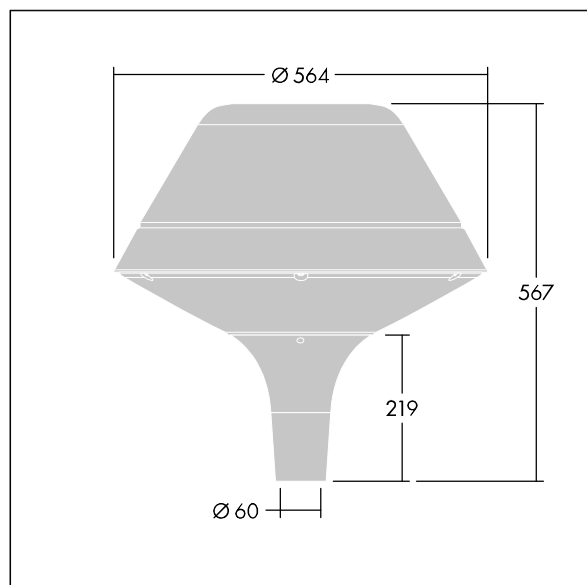

Plurio

Plurio Indirect: een decoratieve ledlantaarn voor paaltopmontage met radiaal symmetrisch lichtverdeling. Converter met 24 leds, voeding 700mA. elektrische Klasse II, IP66, IK08. Basis: gegoten aluminium, poedergelakt antraciet (gelijkend op RAL7043). Kap: origineel vorm, aluminium, getextureerd {Canopy Color}. Diffusor: uv-bestendig transparant polycarbonaat (PC) met prisma's om verblinding te voorkomen. Indirect, optiek met reflector. Compleet met NightTune leds, 2200 - 4000 K. Opzetmontage naar Ø60mm kolom.

Opwaartse lichtstraling minder dan 1 %.

Afmetingen Ø564 x 567 mm

Armatuurvermogen: 51 W

Lichtstroom van armatuur: 5386 lm

Lichtrendement van armatuur: 106 lm/W

Gewicht: 9,5 kg

Scx: 0.199 m²

TLG_PLRL_F_IOC_ANT.jpg