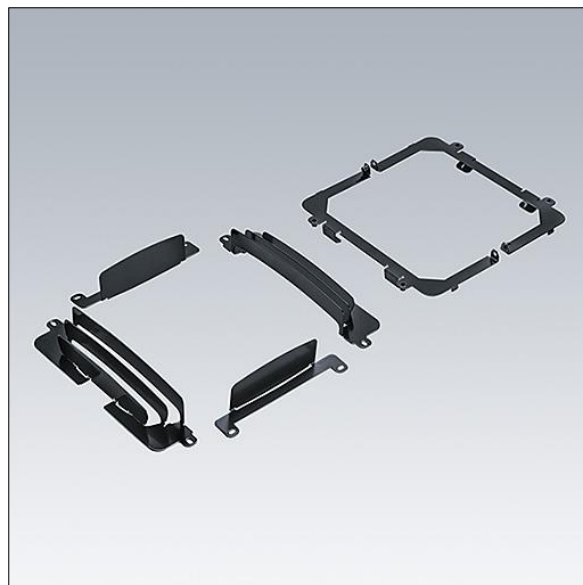

# Isaro Pro

96630969 ISARO PRO M LOUVRE FRONT&BACK&LEFT&RIGHT

THORN

## Isaro Pro

Rasterset met meer dan 15 configuraties. Het licht kan aan de voorkant, achterkant, links of rechts worden begrensd, maar dat kan ook allemaal op hetzelfde moment worden gedaan, dankzij een slim ontwerp. Kan worden geïnstalleerd vóór of na de installatie ter plaatse.