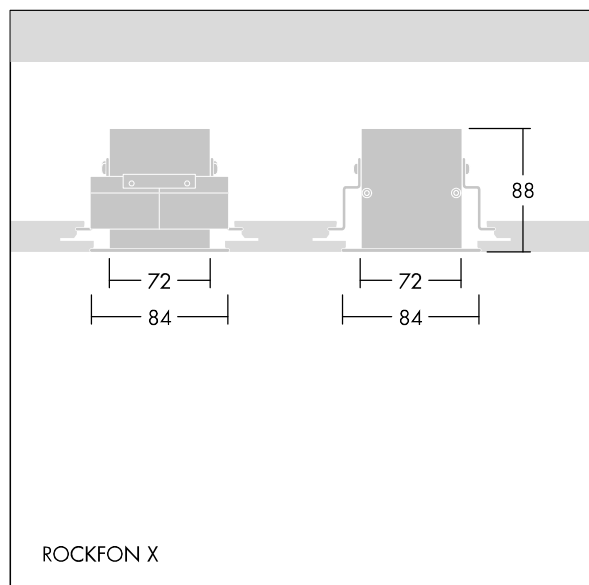

Equaline

96631974 EQL MOD HTB BRACKET FRNT SET

THORN

Equaline

Voorkant beugel voor inbouw van Equaline Channels in modulair plafonds met verborgen verbindingstuk..

ZS_ERS_F_96631974_1.jpg

TLG_EQUAL_M_rockfon_niv.wmf