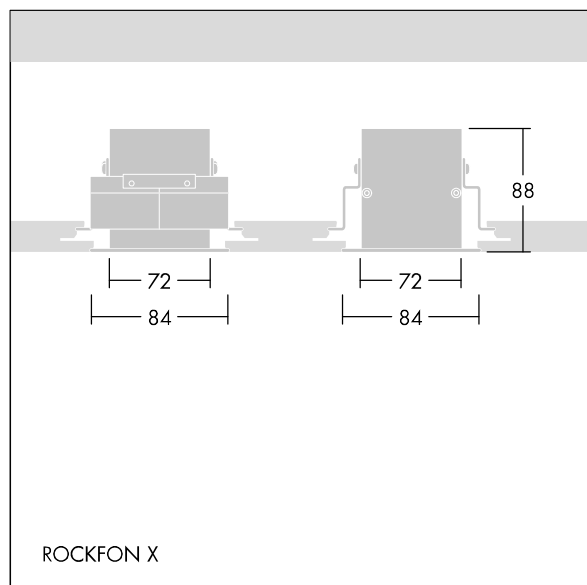

## 96631973 EQL MOD HTB BRACKET SD 1200 SET

THORN

### Equaline

Zijkant beugel voor inbouw van Equaline Channels in modulair plafonds met verborgen verbindingstuk. Lengte 1200 mm.

ZS\_ERS\_F\_96631973\_02.jpg

TLG\_EQUL\_M\_rockfon\_niv.wmf

De met een \* aangeduide waarden zijn nominale waarden. Tenzij anders aangegeven, gelden de waarden voor een omgevingstemperatuur van 25°C.