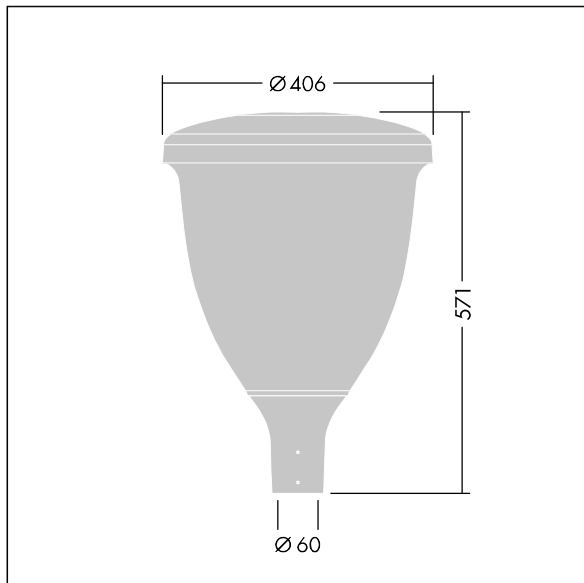

Volupto

Een slimme ledlantaarn voor paaltopmontage met radiaal symmetrisch lichtverdeling. Programmeerbaar Converter met 18 leds, voeding 1,05A. elektrische Klasse I, IP66, IK10. Kap en voet: corrosiebestendig gegoten poedergelakt aluminium, met getextureerd antraciet (gelijkend op RAL7043) afwerking. Lichtkap: uv-bestendig polycarbonaat (PC). Compleet met 4000K LED. (geen) Voorbedraad met 5m kabel. Opzetmontage naar Ø60mm kolom.

Afmetingen Ø60/406 x 571 mm

Armatuurvermogen: 59,5 W

Lichtstroom van armatuur: 7458 lm

Lichtrendement van armatuur: 125 lm/W

Gewicht: 7,59 kg

Scx: 0.143 m²

TLG_VOLU_F_Side.jpg

TLG_VOLU_M_60.wmf

Dit product bevat een lichtbron van energie-efficiëntieklasse D.

De met een * aangeduide waarden zijn nominale waarden. Thorn maakt gebruik van beproefde componenten van toonaangevende leveranciers, maar er kunnen zich echter geïsoleerde gevallen van technologie-gerelateerde storingen van individuele LED's voordoen gedurende de nominale levensduur van het product. Internationale normen bepalen de tolerantie in de initiële flux en de aangesloten belasting op $\pm 10\%$. Tenzij anders aangegeven, gelden de waarden voor een omgevingstemperatuur van 25°C.