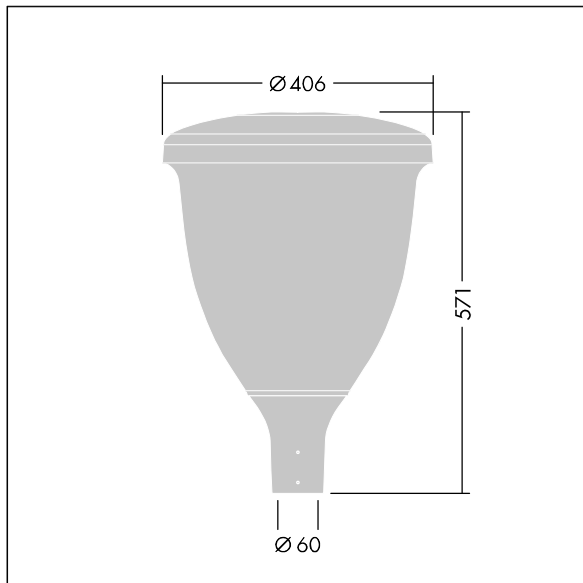

### Volupto

Een slimme ledlantaarn voor paaltopmontage met radiaal symmetrisch lichtverdeling. Programmeerbaar Converter met 18 leds, voeding 1,05A. elektrische Klasse II, IP66, IK10. Kap en voet: corrosiebestendig gegoten poedergelakt aluminium, met getextureerd antraciet (gelijkend op RAL7043) afwerking. Lichtkap: uv-bestendig polycarbonaat (PC). Compleet met 4000K LED. (geen) Voorbedraad met 5m kabel. Opzetmontage naar Ø60mm kolom.

Afmetingen Ø60/406 x 571 mm

Armatuurvermogen: 59,5 W

Lichtstroom van armatuur: 7458 lm

Lichtrendement van armatuur: 125 lm/W

Gewicht: 7,48 kg

Scx: 0.143 m<sup>2</sup>

TLG\_VOLU\_F\_Side.jpg

TLG\_VOLU\_M\_60.wmf

Dit product bevat een lichtbron van energie-efficiëntieklasse D.

De met een \* aangeduide waarden zijn nominale waarden. Thorn maakt gebruik van beproefde componenten van toonaangevende leveranciers, maar er kunnen zich echter geïsoleerde gevallen van technologie-gerelateerde storingen van individuele LED's voordoen gedurende de nominale levensduur van het product. Internationale normen bepalen de tolerantie in de initiële flux en de aangesloten belasting op  $\pm 10\%$ . Tenzij anders aangegeven, gelden de waarden voor een omgevingstemperatuur van 25°C.

# Volupto

96631908 VO 18L105-740 SF RS CL2 W5 T60 ANT

THORN