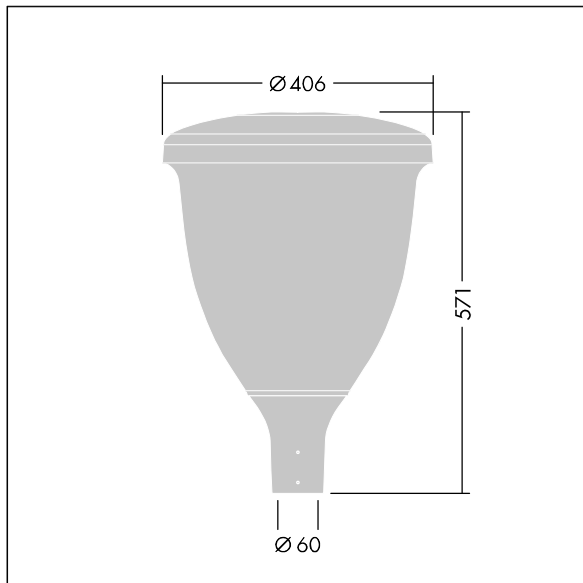

Volupto

Een slimme ledlantaarn voor paaltopmontage met radiaal symmetrisch lichtverdeling. Programmeerbaar Converter met 18 leds, voeding 700mA. elektrische Klasse II, IP66, IK10. Kap en voet: corrosiebestendig gegoten poedergelakt aluminium, met getextureerd antraciet (gelijkend op RAL7043) afwerking. Lichtkap: uv-bestendig polycarbonaat (PC). Compleet met 4000K LED. (geen) Voorbedraad met 5m kabel. Opzetmontage naar Ø60mm kolom.

Afmetingen Ø60/406 x 571 mm

Armatuurvermogen: 38,9 W

Lichtstroom van armatuur: 5294 lm

Lichtrendement van armatuur: 136 lm/W

Gewicht: 7,48 kg

Scx: 0.143 m²

TLG_VOLU_F_Side.jpg

TLG_VOLU_M_60.wmf

Dit product bevat een lichtbron van energie-efficiëntieklasse D.

De met een * aangeduide waarden zijn nominale waarden. Thorn maakt gebruik van beproefde componenten van toonaangevende leveranciers, maar er kunnen zich echter geïsoleerde gevallen van technologie-gerelateerde storingen van individuele LED's voordoen gedurende de nominale levensduur van het product. Internationale normen bepalen de tolerantie in de initiële flux en de aangesloten belasting op $\pm 10\%$. Tenzij anders aangegeven, gelden de waarden voor een omgevingstemperatuur van 25°C.

Volupto

96631906 VO 18L70-740 SF RS CL2 W5 T60 ANT

THORN