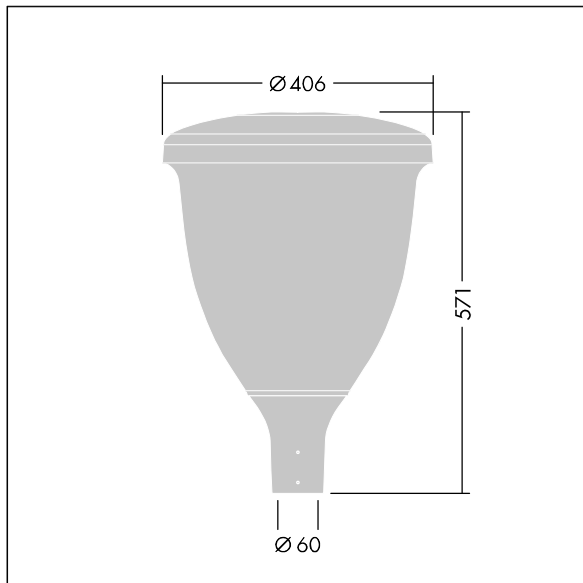

Volupto

Een slimme ledlantaarn voor paaltopmontage met radiaal symmetrisch lichtverdeling. Programmeerbaar Converter met 18 leds, voeding 500mA. elektrische Klasse I, IP66, IK10. Kap en voet: corrosiebestendig gegoten poedergelakt aluminium, met getextureerd antraciet (gelijkend op RAL7043) afwerking. Lichtkap: uv-bestendig polycarbonaat (PC). Compleet met 4000K LED. (geen) Voorbedraad met 5m kabel. Opzetmontage naar Ø60mm kolom.

Afmetingen Ø60/406 x 571 mm

Armatuurvermogen: 27,8 W

Lichtstroom van armatuur: 3938 lm

Lichtrendement van armatuur: 142 lm/W

Gewicht: 7,59 kg

Scx: 0.143 m²

TLG_VOLU_F_Side.jpg

TLG_VOLU_M_60.wmf

Dit product bevat een lichtbron van energie-efficiëntieklasse D.

De met een * aangeduide waarden zijn nominale waarden. Thorn maakt gebruik van beproefde componenten van toonaangevende leveranciers, maar er kunnen zich echter geïsoleerde gevallen van technologie-gerelateerde storingen van individuele LED's voordoen gedurende de nominale levensduur van het product. Internationale normen bepalen de tolerantie in de initiële flux en de aangesloten belasting op $\pm 10\%$. Tenzij anders aangegeven, gelden de waarden voor een omgevingstemperatuur van 25°C.