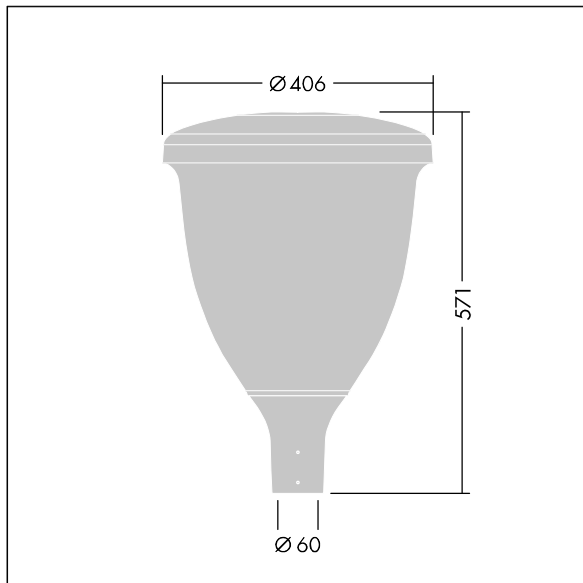

Volupto

Een slimme ledlantaarn voor paaltopmontage met radiaal symmetrisch lichtverdeling. Programmeerbaar Converter met 18 leds, voeding 500mA. elektrische Klasse II, IP66, IK10. Kap en voet: corrosiebestendig gegoten poedergelakt aluminium, met getextureerd antraciet (gelijkend op RAL7043) afwerking. Lichtkap: uv-bestendig polycarbonaat (PC). Compleet met 4000K LED. (geen) Voorbedraad met 5m kabel. Opzetmontage naar Ø60mm kolom.

Afmetingen Ø60/406 x 571 mm

Armatuurvermogen: 27,8 W

Lichtstroom van armatuur: 3938 lm

Lichtrendement van armatuur: 142 lm/W

Gewicht: 7,48 kg

Scx: 0.143 m²

TLG_VOLU_F_Side.jpg

TLG_VOLU_M_60.wmf

Dit product bevat een lichtbron van energie-efficiëntieklasse D.

De met een * aangeduide waarden zijn nominale waarden. Thorn maakt gebruik van beproefde componenten van toonaangevende leveranciers, maar er kunnen zich echter geïsoleerde gevallen van technologie-gerelateerde storingen van individuele LED's voordoen gedurende de nominale levensduur van het product. Internationale normen bepalen de tolerantie in de initiële flux en de aangesloten belasting op $\pm 10\%$. Tenzij anders aangegeven, gelden de waarden voor een omgevingstemperatuur van 25°C.