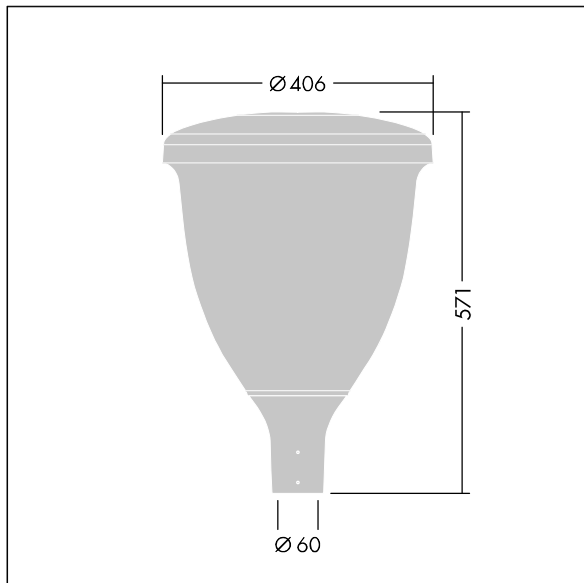

Volupto

Een slimme ledlantaarn voor paaltopmontage met Brede Straat & Comfort lichtverdeling. Programmeerbaar Converter met 24 leds, voeding 700mA, elektrische Klasse II, IP66, IK10. Kap en voet: corrosiebestendig gegoten poedergelakt aluminium, met getextureerd antraciet (gelijkend op RAL7043) afwerking. Lichtkap: uv-bestendig polycarbonaat (PC). Compleet met 4000K LED. (geen) Voorbedraad met 5m kabel. Opzetmontage naar Ø60mm kolom.

Afmetingen Ø60/406 x 571 mm
 Armatuurvermogen: 50,9 W
 Lichtstroom van armatuur: 7250 lm
 Lichtrendement van armatuur: 142 lm/W
 Gewicht: 7,47 kg
 Scx: 0.143 m²

TLG_VOLU_F_Side.jpg

TLG_VOLU_M_60.wmf

Dit product bevat een lichtbron van energie-efficiëntieklasse D.