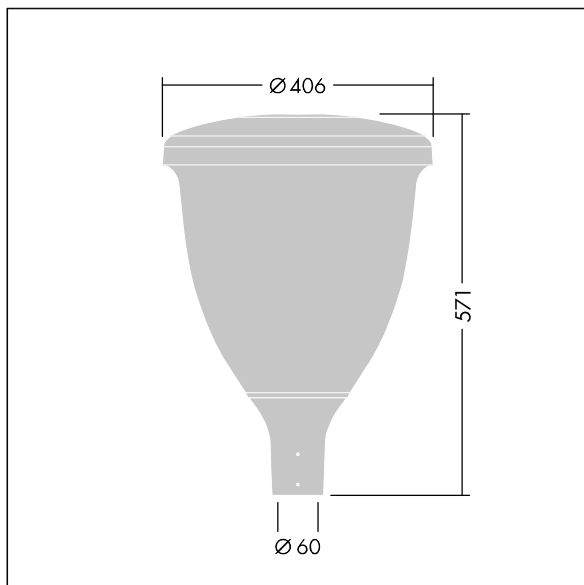

96631899 VO 24L50-740 SF WSC CL1 W5 T60 ANT

Volupto

Een slimme ledlantaarn voor paaltopmontage met Brede Straat & Comfort lichtverdeling. Programmeerbaar Converter met 24 leds, voeding 500mA, elektrische Klasse I, IP66, IK10. Kap en voet: corrosiebestendig gegoten poedergelakt aluminium, met getextureerd antraciet (gelijkend op RAL7043) afwerking. Lichtkap: uv-bestendig polycarbonaat (PC). Compleet met 4000K LED. (geen) Voorbedraad met 5m kabel. Opzetmontage naar Ø60mm kolom.

Afmetingen Ø60/406 x 571 mm
Armatuurvermogen: 36,1 W
Lichtstroom van armatuur: 5412 lm
Lichtrendement van armatuur: 150 lm/W
Gewicht: 7,59 kg
Scx: 0.143 m²

TLG_VOLU_F_Side.jpg

TLG_VOLU_M_60.wmf

Dit product bevat een lichtbron van energie-efficiëntieklasse D.