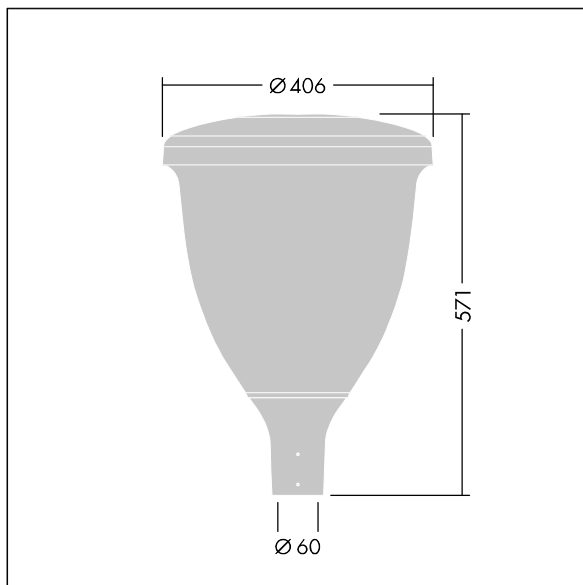

### Volupto

Een slimme ledlantaarn voor paaltopmontage met Brede Straat & Comfort lichtverdeling. Programmeerbaar Converter met 24 leds, voeding 350mA, elektrische Klasse II, IP66, IK10. Kap en voet: corrosiebestendig gegoten poedergelakt aluminium, met getextureerd antraciet (gelijkend op RAL7043) afwerking. Lichtkap: uv-bestendig polycarbonaat (PC). Compleet met 4000K LED. (geen) Voorbedraad met 5m kabel. Opzetmontage naar Ø60mm kolom.

Afmetingen Ø60/406 x 571 mm  
 Armatuurvermogen: 25,7 W  
 Lichtstroom van armatuur: 3935 lm  
 Lichtrendement van armatuur: 153 lm/W  
 Gewicht: 7,47 kg  
 Scx: 0.143 m<sup>2</sup>

TLG\_VOLU\_F\_Side.jpg

TLG\_VOLU\_M\_60.wmf

Dit product bevat een lichtbron van energie-efficiëntieklasse D.

De met een \* aangeduide waarden zijn nominale waarden. Thorn maakt gebruik van beproefde componenten van toonaangevende leveranciers, maar er kunnen zich echter geïsoleerde gevallen van technologie-gerelateerde storingen van individuele LED's voordoen gedurende de nominale levensduur van het product. Internationale normen bepalen de tolerantie in de initiële flux en de aangesloten belasting op  $\pm 10\%$ . Tenzij anders aangegeven, gelden de waarden voor een omgevingstemperatuur van 25°C.

# Volupto

96631896 VO 24L35-740 SF WSC CL2 W5 T60 ANT

THORN