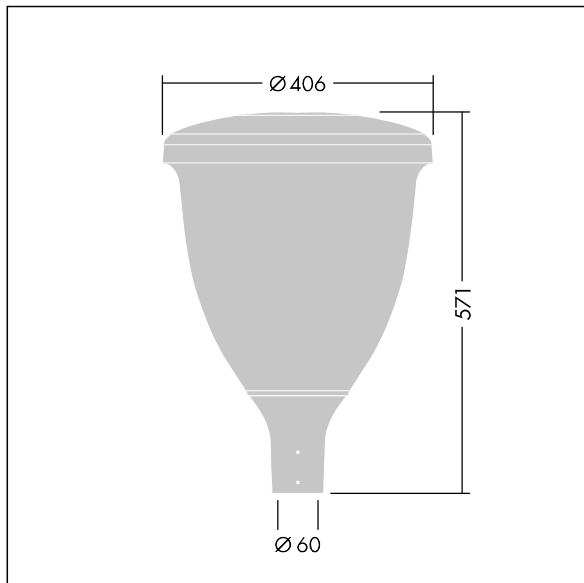

96631895 VO 12L105-740 SF WSC CL1 W5 T60 ANT

Volupto

Een slimme ledlantaarn voor paaltopmontage met Brede Straat & Comfort lichtverdeling. Programmeerbaar Converter met 12 leds, voeding 1,05A. elektrische Klasse I, IP66, IK10. Kap en voet: corrosiebestendig gegoten poedergelakt aluminium, met getextureerd antraciet (gelijkend op RAL7043) afwerking. Lichtkap: uv-bestendig polycarbonaat (PC). Compleet met 4000K LED. (geen) Voorbedraad met 5m kabel. Opzetmontage naar Ø60mm kolom.

Afmetingen Ø60/406 x 571 mm
 Armatuurvermogen: 40,3 W
 Lichtstroom van armatuur: 5181 lm
 Lichtrendement van armatuur: 129 lm/W
 Gewicht: 7,53 kg
 Scx: 0.143 m²

TLG_VOLU_F_Side.jpg

TLG_VOLU_M_60.wmf

Dit product bevat een lichtbron van energie-efficiëntieklasse D.