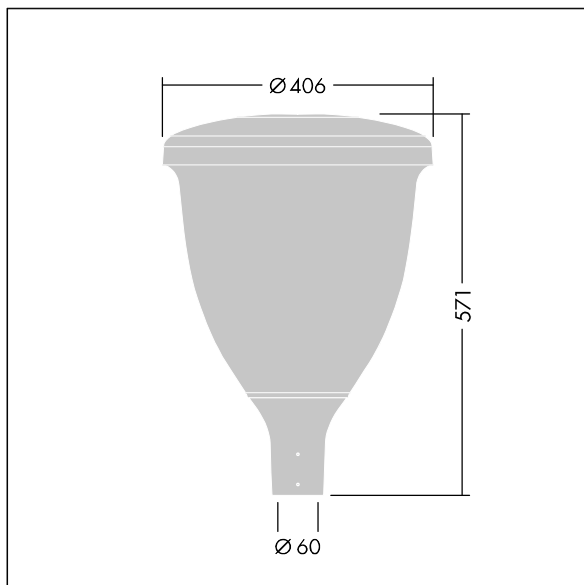

96631893 VO 12L70-740 SF WSC CL1 W5 T60 ANT

Volupto

Een slimme ledlantaarn voor paaltopmontage met Brede Straat & Comfort lichtverdeling. Programmeerbaar Converter met 12 leds, voeding 700mA. elektrische Klasse I, IP66, IK10. Kap en voet: corrosiebestendig gegoten poedergelakt aluminium, met getextureerd antraciet (gelijkend op RAL7043) afwerking. Lichtkap: uv-bestendig polycarbonaat (PC). Compleet met 4000K LED. (geen) Voorbedraad met 5m kabel. Opzetmontage naar Ø60mm kolom.

Afmetingen Ø60/406 x 571 mm
 Armatuurvermogen: 26,3 W
 Lichtstroom van armatuur: 3676 lm
 Lichtrendement van armatuur: 140 lm/W
 Gewicht: 7,53 kg
 Scx: 0.143 m²

TLG_VOLU_F_Side.jpg

TLG_VOLU_M_60.wmf

Dit product bevat een lichtbron van energie-efficiëntieklasse D.