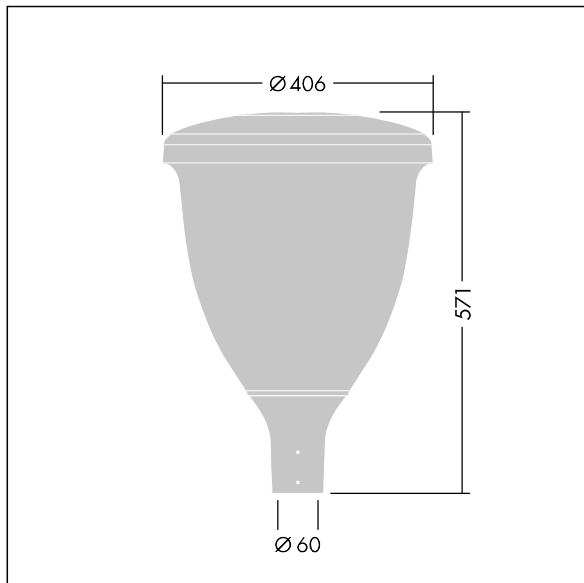

96631892 VO 12L70-740 SF WSC CL2 W5 T60 ANT

Volupto

Een slimme ledlantaarn voor paaltopmontage met Brede Straat & Comfort lichtverdeling. Programmeerbaar Converter met 12 leds, voeding 700mA, elektrische Klasse II, IP66, IK10. Kap en voet: corrosiebestendig gegoten poedergelakt aluminium, met getextureerd antraciet (gelijkend op RAL7043) afwerking. Lichtkap: uv-bestendig polycarbonaat (PC). Compleet met 4000K LED. (geen) Voorbedraad met 5m kabel. Opzetmontage naar Ø60mm kolom.

Afmetingen Ø60/406 x 571 mm
 Armatuurvermogen: 26,3 W
 Lichtstroom van armatuur: 3676 lm
 Lichtrendement van armatuur: 140 lm/W
 Gewicht: 7,42 kg
 Scx: 0.143 m²

TLG_VOLU_F_Side.jpg

TLG_VOLU_M_60.wmf

Dit product bevat een lichtbron van energie-efficiëntieklasse D.