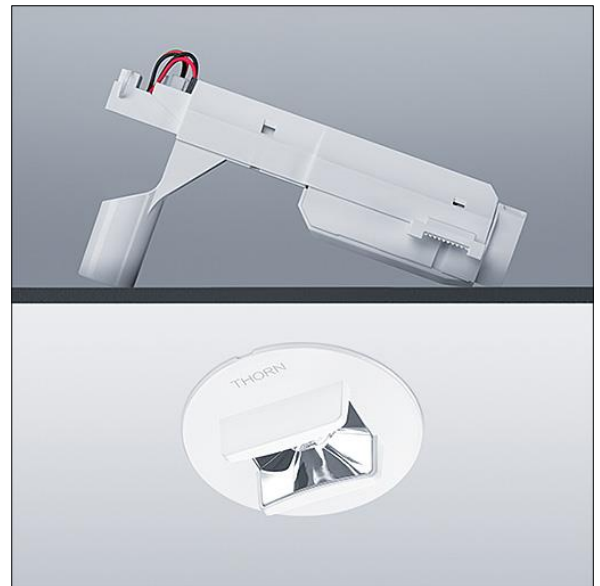

# Voyager Star

96631298 VOYAGER STAR MRCR ESC ECS WH

THORN

## Voyager Star

Krachtige plafondbouw ledarmatuur voor noodverlichting, Armatuur voor centrale voeding van veiligheidslicht met individuele bewaking van de armatuur via Powerline aan het CPS-systeem, instelbaar niveau van veiligheidslicht met (geen) optiek. armatuur in permanente schakeling. Behuizing: drukgegoten aluminium, poedergelakt wit (gelijkend op RAL9016). Voorschakelapparatuur voor inbouw in plafond: (onbekend). IP20\_IP40, Plafondbouwarmatuur voor plafonduitsnijding van 68 mm en plafonddiktes van 1-25 mm. Lens: polycarbonaat (PC). IP20\_IP40, Plafondbouwarmatuur voor plafonduitsnijding van 68 mm en plafonddiktes van 1-25 mm. Armatuur is snel en zonder gereedschap te installeren en onderhouden. Elektrische aansluiting (230 V AC) via kabel tot 2,5 mm<sup>2</sup>, lus-in/lus-uit mogelijk. Optimaal warmtebeheer met een warmteafleider. Permanente schakeling en stand-byschakeling: -10°C tot +35°C; voeding: 220-240 V AC (+/- 10%) 50-60 Hz; 176-280 V DC Geschikt voor betoninbouwbehuizing (apart te bestellen). Volledig met LEDs. Uitsparing in plafond Ø 68 mm bij plafonddikte van 1-25 mm.

Armatuurvermogen: 3,4 W

Afmetingen Ø85 x 2 mm

Gewicht: 1 kg

TLG\_VSTR\_F\_MRCR\_ECx\_ESC\_WH.jpg

TLG\_VYLD\_M\_MRE ROUTE.wmf

De met een \* aangeduide waarden zijn nominale waarden. Thorn maakt gebruik van beproefde componenten van toonaangevende leveranciers, maar er kunnen zich echter geïsoleerde gevallen van technologie-gerelateerde storingen van individuele LED's voordoen gedurende de nominale levensduur van het product. Internationale normen bepalen de tolerantie in de initiële flux en de aangesloten belasting op  $\pm 10\%$ . Tenzij anders aangegeven, gelden de waarden voor een omgevingstemperatuur van 25°C.