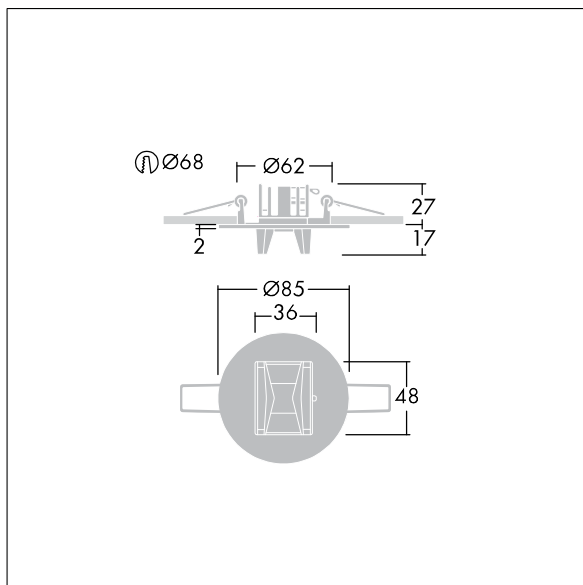

# Voyager Star

96631298 VOYAGER STAR MRCR ESC ECS WH

THORN

## Voyager Star

Krachtige plafondbouw ledarmatuur voor noodverlichting, Armatuur voor centrale voeding van veiligheidslicht met individuele bewaking van de armatuur via Powerline aan het CPS-systeem, instelbaar niveau van veiligheidslicht met (geen) optiek. armatuur in permanente schakeling. Behuizing: drukgegoten aluminium, poedergelakt wit (gelijkend op RAL9016). Voorschakelapparatuur voor inbouw in plafond: (onbekend). IP20\_IP40, Plafondbouwarmatuur voor plafonduitsnijding van 68 mm en plafonddiktes van 1-25 mm. Lens: polycarbonaat (PC). IP20\_IP40, Plafondbouwarmatuur voor plafonduitsnijding van 68 mm en plafonddiktes van 1-25 mm. Armatuur is snel en zonder gereedschap te installeren en onderhouden. Elektrische aansluiting (230 V AC) via kabel tot 2,5 mm<sup>2</sup>, lus-in/lus-uit mogelijk. Optimaal warmtebeheer met een warmteafleider. Permanente schakeling en stand-byschakeling: -10°C tot +35°C; voeding: 220-240 V AC (+/- 10%) 50-60 Hz; 176-280 V DC Geschikt voor betoninbouwbehuizing (apart te bestellen). Volledig met LEDs. Uitsparing in plafond Ø 68 mm bij plafonddikte van 1-25 mm.

Armatuurvermogen: 3,4 W

Afmetingen Ø85 x 2 mm

Gewicht: 1 kg

TLG\_VSTR\_F\_MRCR\_ECx\_ESC\_WH.jpg

TLG\_VYLD\_M\_MRE ROUTE.wmf

De met een \* aangeduide waarden zijn nominale waarden. Thorn maakt gebruik van beproefde componenten van toonaangevende leveranciers, maar er kunnen zich echter geïsoleerde gevallen van technologie-gerelateerde storingen van individuele LED's voordoen gedurende de nominale levensduur van het product. Internationale normen bepalen de tolerantie in de initiële flux en de aangesloten belasting op  $\pm 10\%$ . Tenzij anders aangegeven, gelden de waarden voor een omgevingstemperatuur van 25°C.