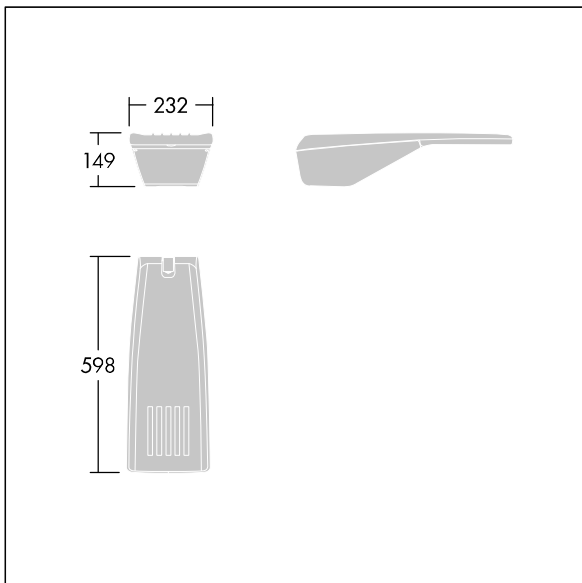

R2L2

THORN

96630732 RX 36L50-740 NR BS 3550 CL2 ANT

ISO 9223 C5	IP66	IK09					Ta25
----------------	------	------	--	--	--	--	------

R2L2

Een extra klein ledstraatlantaarn met 36 leds, aangedreven door 500mA en met een Smalle Weg optiek. Programmeerbaar Converter. elektrische Klasse II, IP66, IK09. Behuizing: gegoten aluminium (EN AC-44300), poedergelakt getextureerd antraciet (gelijkend op RAL7043). Lichtkap: veredeld (onbekend) glas. Schroeven: roestvrij staal, behandeld met Ecolubric®. Topmontage (Ø 60 / 76 mm, kantelhoek 0° / 5° / 10°) of laterale montage (Ø 34 / 42 / 49 / 60 mm, kantelhoek 0° / -5° / -10° / -15°). Voor laterale montage op bevestigingsstukken van 34/42 mm moet een speciale adapter (59005840 R2L2 MA34/42 NPA) worden besteld. Uitgerust met een 50% vermogensreductie circuit, effectieve 3 uur vóór en 5 uur na een berekende middernacht. Het kan worden uitgeschakeld bij de installatie d.m.v. een gemakkelijk toegankelijke interne switch. Compleet met 4000K LED.

Afmetingen 598 x 232 x 149 mm
Armatuurvermogen: 53,1 W
Lichtstroom van armatuur: 8935 lm
Lichtrendement van armatuur: 168 lm/W
Gewicht: 7,7 kg
Scx: 0.05 m²

TLG_R2L2_F_XS_MTP_PDBANT.jpg

TLG_R2L2_M_LDXS.wmf