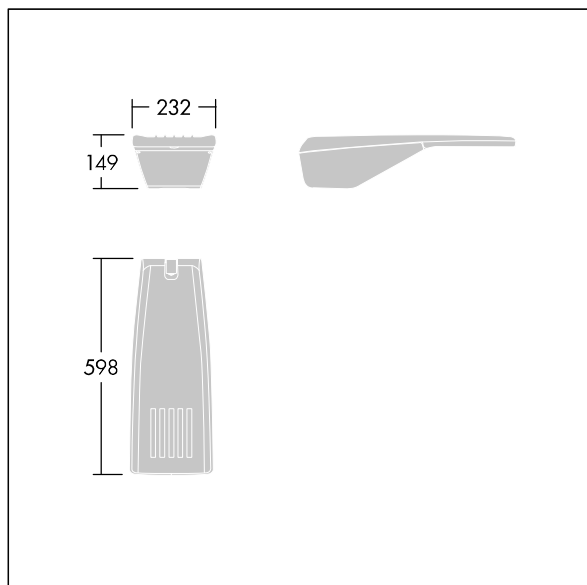

R2L2

THORN

96630730 RX 24L105-740 NR BS 3550 CL2 ANT

ISO 9223 C5	IP66	IK09					Ta25
----------------	------	------	--	--	--	--	------

R2L2

Een extra klein ledstraatlantaarn met 24 leds, aangedreven door 1,05A en met een Smalle Weg optiek.
Programmeerbaar Converter. elektrische Klasse II, IP66, IK09. Behuizing: gegoten aluminium (EN AC-44300), poedergelakt getextureerd antraciet (gelijkend op RAL7043). Lichtkap: veredeld (onbekend) glas. Schroeven: roestvrij staal, behandeld met Ecolubric®. Topmontage (Ø 60 / 76 mm, kantelhoek 0° / 5° / 10°) of laterale montage (Ø 34 / 42 / 49 / 60 mm, kantelhoek 0° / -5° / -10° / -15°). Voor laterale montage op bevestigingsstukken van 34/42 mm moet een speciale adapter (59005840 R2L2 MA34/42 NPA) worden besteld. Uitgerust met een 50% vermogensreductie circuit, effectieve 3 uur vóór en 5 uur na een berekende middernacht. Het kan worden uitgeschakeld bij de installatie d.m.v. een gemakkelijk toegankelijke interne switch. Compleet met 4000K LED.

Afmetingen 598 x 232 x 149 mm
Armatuurvermogen: 78,7 W
Lichtstroom van armatuur: 11173 lm
Lichtrendement van armatuur: 142 lm/W
Gewicht: 7,6 kg
Scx: 0.05 m²

TLG_R2L2_F_XS_MTP_PDBANT.jpg

TLG_R2L2_M_LDXS.wmf