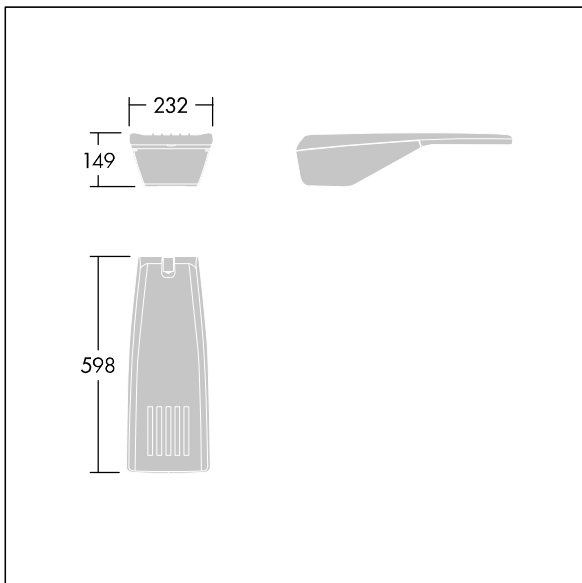

R2L2

THORN

96630721 RX 12L35-740 NR BS 3550 CL2 ANT

ISO 9223 C5	IP66	IK09					Ta25
----------------	------	------	--	--	--	--	------

R2L2

Een extra klein ledstraatlantaarn met 12 leds, aangedreven door 350mA en met een Smalle Weg optiek. Programmeerbaar Converter. elektrische Klasse II, IP66, IK09. Behuizing: gegoten aluminium (EN AC-44300), poedergelakt getextureerd antraciet (gelijkend op RAL7043). Lichtkap: veredeld (onbekend) glas. Schroeven: roestvrij staal, behandeld met Ecolubric®. Topmontage (Ø 60 / 76 mm, kantelhoek 0° / 5° / 10°) of laterale montage (Ø 34 / 42 / 49 / 60 mm, kantelhoek 0° / -5° / -10° / -15°). Voor laterale montage op bevestigingsstukken van 34/42 mm moet een speciale adapter (59005840 R2L2 MA34/42 NPA) worden besteld. Uitgerust met een 50% vermogensreductie circuit, effectieve 3 uur vóór en 5 uur na een berekende middernacht. Het kan worden uitgeschakeld bij de installatie d.m.v. een gemakkelijk toegankelijke interne switch. Compleet met 4000K LED.

Afmetingen 598 x 232 x 149 mm

Armatuurvermogen: 13,8 W

Lichtstroom van armatuur: 2174 lm

Lichtrendement van armatuur: 158 lm/W

Gewicht: 7,4 kg

Scx: 0.05 m²

TLG_R2L2_F_XS_MTP_PDBANT.jpg

TLG_R2L2_M_LDXS.wmf