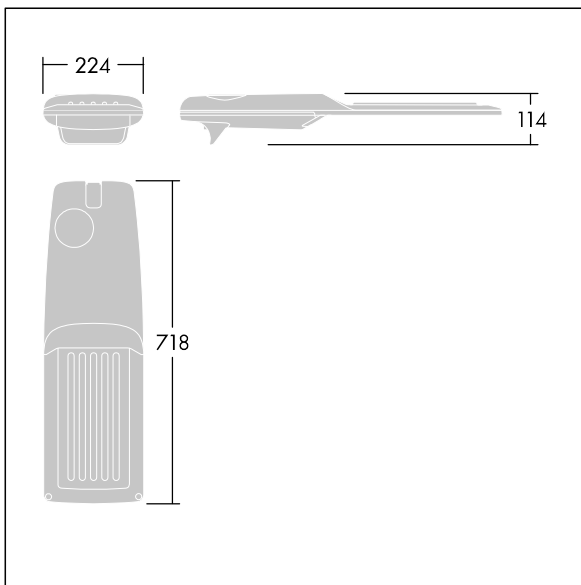

Isaro Pro

THORN

92904763 IP 60L50-740 SR M BS 3550 CL2 M60 ANT

Isaro Pro

Een geavanceerde led-straatverlichtingslantaarn met 60 leds aangedreven via 500mA met Alternierende wegverlichting optiek. Converter Programmeerbaar. elektrische Klasse II, IP66, IK09. Behuizing: gegoten aluminium (EN AC-44300), poedergelakt getextureerd antraciet (gelijkend op RAL7043). Bevestigingsstuk: gegoten aluminium (EN AC-44300), poedergelakt getextureerd antraciet (gelijkend op RAL7043). Behuizing: 5 mm dik glas. Bevestigingen: roestvrij staal. Geleverd met Ø60mm spigotadapter die als post-top (0°/5°/10°/15°/20° tilt) of zij-invoer (-15°/-10°/-5°/0°/5°/10°/15° tilt) kan worden gemonteerd. Uitgerust met een 50% vermogensreductie circuit, effectieve 3 uur vóór en 5 uur na een berekende middernacht. Het kan worden uitgeschakeld bij de installatie d.m.v. een gemakkelijk toegankelijke interne switch. (geen) Compleet met 4000K LED. Overspanningsbeveiliging: 10 kV common mode, één puls; 8 kV common mode, meerdere pulsen; 6 kV differentiële mode, meerdere pulsen. Als een permanent DALI-systeem is aangesloten: 6 kV common mode en differentiële mode, meerdere pulsen.

TLG_ISRP_F_M_PDB_ANT.jpg

Afmetingen 718 x 224 x 114 mm
Armatuurvermogen: 88,8 W
Lichtstroom van armatuur: 14303 lm
Lichtrendement van armatuur: 161 lm/W
Gewicht: 7,6 kg
Scx: 0.066 m²

TLG_ISRP_M_LD2.wmf

Dit product bevat lichtbronnen van energie-efficiëntieclassen D, E.